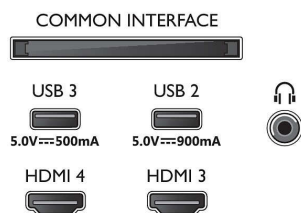

HDR támogatás

Támogatja az összes fő HDR formátumot.

4K Ambilight TV

194 cm-es (77"-es) Ambilight TV P5 AI Perfect Picture Engine, Dolby Atmos hangzás, Google TV™

77OLED808/12

Műszaki adatok

Ambilight

- Ambilight szolgáltatások: A fal színéhez alkalmazkodó, Lounge üzemmód, Játék üzemmód, Ambilight Music, AmbiWakeup, AmbiSleep, Kompatibilis a Philips vezeték nélküli otthoni hangszórókkal, Ambilight Bootup Animation
- Ambilight változat: Új generációs 3-oldalas

Kép/Kijelző

- Átlós képernyőméret (hüvelyk): 77 hüvelyk
- Átlós képernyőméret (metrikus): 194 cm

- Kijelző: 4K Ultra HD OLED
- Panel felbontása: 3840 x 2160
- Natív frissítési frekvencia: 120 Hz
- Képfeldolgozó rendszer: P5 AI Perfect Picture Engine
- Képjavítás: Perfect Natural Motion, Micro Dimming Perfect, Széles színtartomány: a DCI-P3 99%-a, Dolby Vision, HLG (Hybrid Log Gamma), Mesterséges intelligenciával támogatott PQ üzemmód, CalMAN használatára kész, IMAX Enhanced mód, HDR10+ adaptív, Filmes üzemmód

Hangolóegység/Vétel/Adás

- Digitális TV: DVB-T/T2/T2-HD/C/S/S2
- TV-műsorfüzet*: 8 napos elektronikus programfüzet

Connections

Side

Bottom

4K Ambilight TV

194 cm-es (77"-es) Ambilight TV P5 AI Perfect Picture Engine, Dolby Atmos hangzás, Google TV™