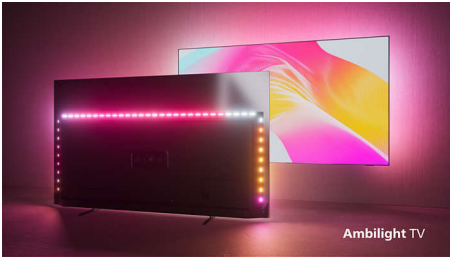

Philips OLED
4K Ambilight TV

194 cm-es (77"-es) Ambilight TV

P5 AI Perfect Picture Engine
Dolby Atmos hangzás
Google TV™

77OLED808

Lenyűgöző. Minden szempontból.

4K Ambilight TV

Akár filmekről, akár más műsorokról van szó, az OLED TV élethű képe és telt hangzása, valamint az Ambilight magával ragadó fényudvara kivételes élményt nyújt. A sötét fém állvány és a keretmentes kivitel pedig eleganciát sugároz.

PHILIPS

4K Ambilight TV

194 cm-es (77"-es) Ambilight TV P5 AI Perfect Picture Engine, Dolby Atmos hangzás, Google TV™

Fénypontok

Következő generációs Ambilight

Az új generációs Ambilight funkcióknak köszönhetően a képernyő mögötti LED-ek színes fényudvart teremtenek, amely részletgazdagabb, határozottabb és minden eddigénél pontosabb szinkronban van az eseményekkel! Ráadásul még egy üres képernyőt is életre kelthet az Aurora által biztosított képekkel és videókkal, amelyek remekül mutatnak az Ambilighttal.

Nagy fényerejű OLED-képernyő

A 4K (UHD) OLED Ambilight TV nagy fényerejű paneljének és élethű képének köszönhetően mély fekete színek jelennek meg, nem szürkék – és a legapróbb részletek is jól láthatóak az árnyékos és világos területeken. A kép bármilyen betekintési szögből nagyszerű látványt nyújt, és nem kell lekapcsolni a világítást! Minden fő HDR formátum támogatott.