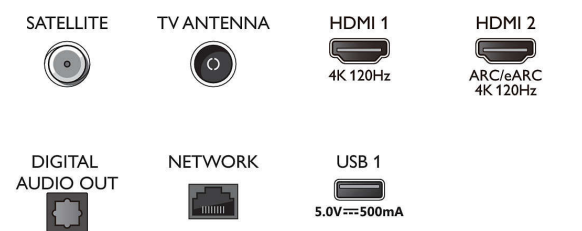

Kép/Kijelző

- Átlós képernyőméret (hüvelyk): 77 hüvelyk
- Átlós képernyőméret (metrikus): 194 cm

- Kijelző: 4K Ultra HD OLED
- Panel felbontása: 3840 x 2160
- Natív frissítési frekvencia: 120 Hz
- Képfeldolgozó rendszer: P5 AI Perfect Picture Engine
- Képjavítás: Perfect Natural Motion, Micro Dimming Perfect, Széles színtartomány: a DCI-P3 99%-a, Dolby Vision, HLG (Hybrid Log Gamma), Mesterséges intelligenciával támogatott PQ üzemmód, CalMAN használatára kész, IMAX Enhanced mód, HDR10+ adaptív, Filmes üzemmód

Hangolóegység/Vétel/Adás

- Digitális TV: DVB-T/T2/T2-HD/C/S/S2
- TV-műsorfüzet*: 8 napos elektronikus programfüzet

Connections

Side

Bottom

4K Ambilight TV

194 cm-es (77"-es) Ambilight TV P5 AI Perfect Picture Engine, Dolby Atmos hangzás, Google TV™

77OLED808/12

Műszaki adatok

- Jelerősség kijelzése
- Teletext: 1000 oldalas Hypertext
- HEVC támogatás

Android TV

- OS: Google TV™
- Előzetesen telepített alkalmazások: Google Play Movies*, Google keresés, YouTube, Netflix, Apple TV, BBC iPlayer, Amazon Prime Video, Disney+, Fitness alkalmazás, YouTube Zene, Ambilight Aurora
- Memóriaméret (flash): 16 GB*
- Játék felhő: GeForce Now