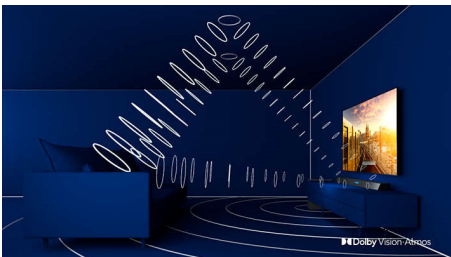

Dolby Vision + Dolby Atmos

Støtte for Dolbys førsteklasses lyd- og videoformater betyr at HDR-innholdet ser og høres fantastisk ut. Du kan glede deg over et bilde som gjenspeiler regissørens opprinnelige intensjoner, og oppleve romslig lyd med virkelig klarhet og dybde.