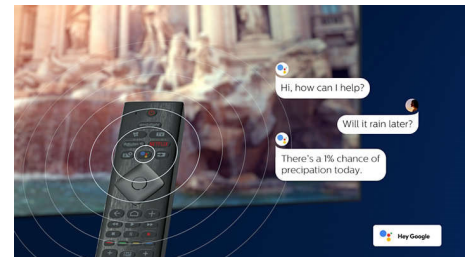

DTS Play-Fi-kompatibel

Med DTS Play-Fi på Philips-TV-en kan du koble til kompatible høyttalere i alle rom. Har du trådløse høyttalere på kjøkkenet? Hør på filmen mens du lager noe å bite i, eller hold deg oppdatert med sportskommentatorene mens du henter noe å drikke til gjestene.

HDMI 2.1 VRR og liten ventetid

Philips-TV-en har den nyeste HDMI 2.1-tilkoblingen og bytter automatisk til en innstilling med lav ventetid når du begynner å spille et spill på konsollen. VRR og FreeSync støttes for jevn action-spilling. Ambilight-spillmodus gir deg spenning rett inn i rommet.

Talekontroll med kunstig intelligens

Trykk på en knapp på fjernkontrollen for å snakke med Google Assistant. Kontroller TV-en eller Google Assistant-kompatible smarte hjemmeenheter med stemmen din. Eller be Alexa om å kontrollere TV-en via Alexa-aktiverte enheter.