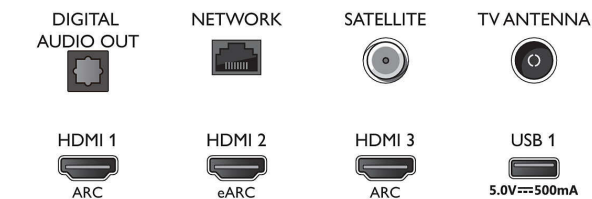

Connections

Side

Bottom

4K UHD Android-TV

Firesidig Ambilight TV De viktigste HDR-formater støttes, P5 Perfect Picture Engine, 146 cm (58") Android-TV

Spesifikasjoner

Behandling

- Behandlingskraft: Quad Core