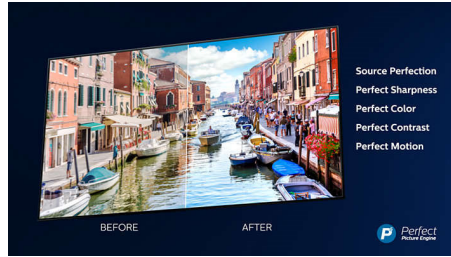

Philips P5 Picture Engine

Philips P5-motoren gir et bilde som er like strålende som filmene du liker å se på. Detaljene har betydelig mer dybde. Fargene er levende, mens hudfargene ser naturlige ut. Kontrasten er så skarp at du føler hver eneste detalj. Bevegelsen er helt jevn.