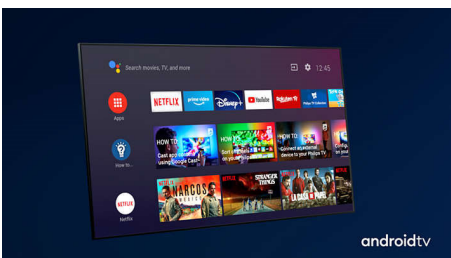

Simpelthen smart. Android-TV

Philips Android-TV-en gir deg innholdet du vil ha, når du vil ha det. Du kan tilpasse hjemmeskjermen for å vise favorittappene dine, slik at det er enkelt å strøme filmene og TV-seriene du er glad i – eller fortsette fra der du slapp.