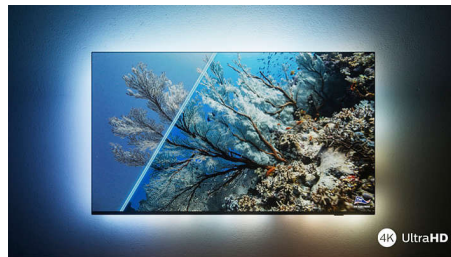

Støtter alle de vanligste HDR-formatene

Philips 4K UHD-TV er kompatibel med alle vanlige HDR-formater, inkludert Dolby Vision. Enten det er en serie du bare må se eller det nyeste videospillet, så vil skyggene være dypere, blanke overflater vil skinne mer og farger vil være mer naturtro.