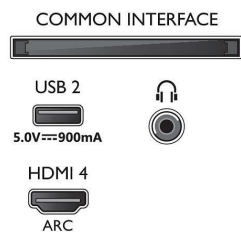

Smart TV-funksjoner

- Brukersamhandling: SimplyShare
- Interaktiv TV: HbbTV
- Program: Pause TV, USB-opptak*
- Enkel installering: Oppdag Philips-enheter

58PUS9006/12

- automatisk, Veiviser for enhetstilkobling, Veiviser for nettverksinstallering, Innstillingsassistentveiviser
- Enkel i bruk: Smart én-stopps menyknapp, Brukerhåndbok på skjermen
- Fastvareoppgraderbar: Automatisk fastvareoppgraderingsveiviser, Fastvare kan oppgraderes via USB, Elektronisk fastvareoppgradering, FWV-nedlasting i bakgrunnen
- Skjermformatjusteringer: Grunnleggende – fyll skjerm, Tilpass til skjerm, Avansert – flytt, Zoom, strekk ut, Bredskjerm
- Fjernkontroll: med tale
- Taleassistent*: Innebygd Google Assistant, Fjernkontroll med mikrofon., Fungerer med Alexa

Multimedieprogrammer

- Formater for videoavspilling: Beholdere: AVI, MKV, H264/MPEG-4 AVC, MPEG-1, MPEG-2, MPEG-4, VP9, HEVC (H.265), AV1
- Avspillingsformater for musikk: AAC, MP3, WAV, WMA (v2 opptil v9.2), WMA-PRO (v9 og v10)
- Tekstformatsstøtte: .SRT, .SUB, .TXT, .SMI
- Avspillingsformater for bilde: JPEG, BMP, GIF, PNG, 360-bilde, HEIF

Connections

Side