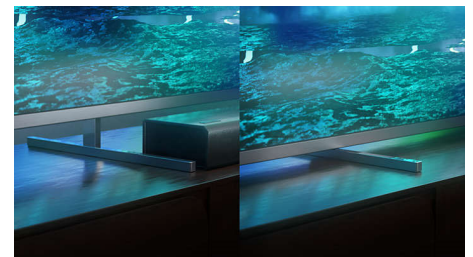

Utforming

Den praktisk talt ramme-frie skjermen til denne 4K smart TV-en passer inn overalt. De slanke føttene får det til å virke som om skjermen svever over TV-enheten, og du kan utvide føttene slik at det er plass til lengre lydplanker.