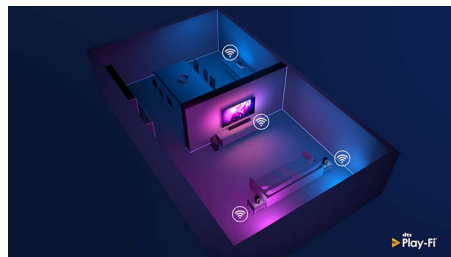

DTS Play-Fi-kompatibel

Med DTS Play-Fi på Philips-TV-en kan du koble til kompatible høyttalere i alle rom. Har du trådløse høyttalere på kjøkkenet? Hør på filmen mens du lager noe å bite i, eller hold deg oppdatert med sportskommentatorene mens du henter noe å drikke til gjestene.