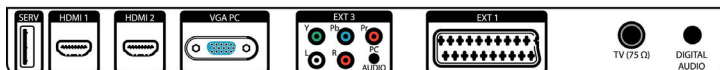

Ecran lat

- Ghid electronic de programe: Ghid electronic de programe Now + Next, Ghid electronic de programe (8 zile)
- Telecomandă: Televizor
- Tip telecomandă: RCPF05E08B
- Teletext: Smart Text (100 pagini)
- Picture-in-Picture: Text Dual Screen
- Modul inteligent: Film, Personal, Mod Economic, Standard, Viu

Sunet

- Putere de ieșire (RMS): 2 x 5W
- Sistem audio: Mono, Stereo
- Îmbunătățirea sunetului: Egalizator automat pentru volum, Incredible Surround, Smart Sound

Conectivitate

- EasyLink (HDMI-CEC): Redare la o singură atingere, Sistem în standby
- Ext 1 SCART: Audio S/D, Intrare/Ieșire CVBS, RGB
- HDMI 1: HDMI v1.3
- HDMI 2: HDMI v1.3
- Alte conexiuni: Ieșire căști, Intrare audio PC, Intrare PC VGA, Ieșire SP/DIF (coaxial), Interfață comună
- Ext 3: YPbPr, Intrare audio S/D
- Ext 2: Intrare S-video, Intrare CVBS, Intrare audio S/D

Alimentare

- Sursă de alimentare rețea: 100-240 V, 50/60 Hz
- Temperatură ambient: între 5 °C și 35 °C
- Consum de energie: 53 W
- Consum în standby: <0,3 W

Accesorii

- Accesorii incluse: Suport pentru masă, Cablu de alimentare, Ghid de inițiere rapidă, Manual de utilizare, Certificat de garanție, Telecomandă, Baterii pentru telecomandă

Dimensiuni

- Lățime aparat: 538 mm
- Înălțime aparat: 375 mm
- Adâncime aparat: 71 mm
- Greutate produs: 5,3 kg
- Lățime aparat (cu suport): 538 mm

Data apariției 2023-10-18

Versiune: 4.0.9

EAN: 87 12581 37693 2

© 2023 Koninklijke Philips N.V.
Toate drepturile rezervate.

Specificațiile pot fi modificate fără preaviz. Mărcile comerciale sunt proprietatea Koninklijke Philips N.V. sau a deținătorilor lor legali.

www.philips.com