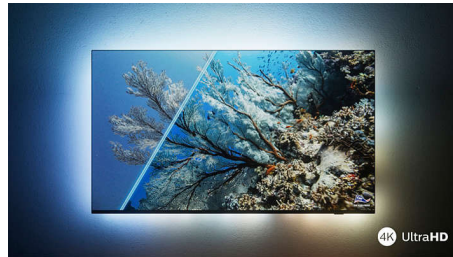

## Mimoriadne ostrý obraz

Bez ohľadu na to, čo sledujete, budete si môcť vychutnať jasný, mimoriadne ostrý obraz so živými farbami. Okrem toho je tento televízor 4K UHD s funkciou Ambilight kompatibilný so všetkými hlavnými formátmi HDR – takže pri streamovaní obsahu HDR uvidíte viac detailov aj v tmavých a svetlých oblastiach.