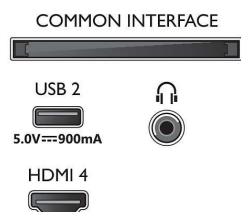

Televízor s funkciou Ambilight a rozlíšením 4K

108 cm (43") Ambilight TV Technológia P5 Picture Engine – 120Hz, Podpora hlavných formátov HDR, Google TV™

Technické údaje

Ambilight

- Ambilight - vlastnosti: Prispôsobujúce sa farbe steny, Režim Lounge, Herný režim, Hudba Ambilight, AmbiWakeUp, AmbiSleep, Bezdrôtové domáce reproduktory Philips, Animácia Ambilight pri spustení
- Verzia Ambilight: 3-stranný

Obraz/Displej

- Diagonálny rozmer obrazovky (v palcoch): 43 palec
- Diagonálny rozmer obrazovky (metrický): 108 cm
- Displej: 4K Ultra HD LED

- Rozlíšenie panela: 3840 x 2160
- Prirodzená obnovovacia frekvencia: 120 Hz
- Obrazový engine: Technológia P5 Perfect Picture Engine
- Dokonalejšie zobrazenie: Micro Dimming Pro, Široký farebný rozsah 90 % DCI/P3, HDR10+, Dolby Vision, CalMAN Ready, Perfect Natural Motion, HLG (Hybrid Log Gamma)

Vstupné rozlíšenie displeja

- Rozlíšenie, obnovovacia frekvencia: 576p – -50Hz, 640 x 480 – -60Hz, 720p – -50Hz, 60Hz, 1920 x 1080p – -24 Hz, 25 Hz, 30 Hz, 50 Hz, 60 Hz, 100

43PUS8808/12

Hz, 120 Hz, 2560 x 1440 – -60Hz, 120Hz, 3840 x 2160p – -24 Hz, 25 Hz, 30 Hz, 50 Hz, , 60 Hz, 100 Hz, 120 Hz

Tuner/Prijem/Vysielanie

- Digitálna TV: DVB-T/T2/T2-HD/C/S/S2
- Sprievodca TV programom*: 8-dňový elektr. sprievodca programom
- Indikátor sily signálu
- Teletext: 1 000-stránkový Hypertext
- Podpora HEVC

Connections

Side