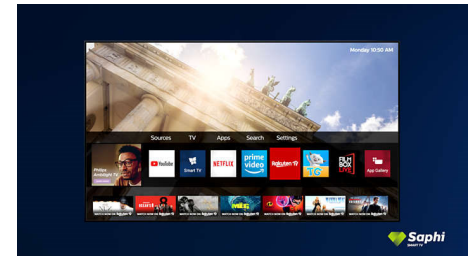

SAPHI TV-collectie

TV-collectie van Philips. Netflix, Prime Video en nog veel meer.

Design en een robuuste voet

Slank glanzend zwart randje. Roberuuste voet.