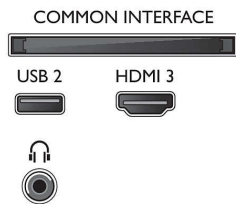

Multimediatoepassingen

- Videoweergaveformaten: Containers: AVI, MKV, H264/MPEG-4 AVC, MPEG-1, MPEG-2, MPEG-4, WMV9/VC1, VP9, HEVC (H.265)
- Muziekweergaveformaten: AAC, MP3, WAV, WMA (versie 2 tot versie 9.2), WMA-PRO (v9 en

v10)

- Ondersteunde ondertitelindelingen: .SMI, .SRT, .SUB, .TXT, .ASS
- Beeldweergaveformaten: JPEG, BMP, GIF, PNG, 360 foto, HEIF

Bezig met verwerken

- Verwerkingskracht: Quad Core

Geluid

- Uitgangsvermogen (RMS): 20W
- Luidsprekerconfiguratie: 2x 10 W luidspreker met volledig bereik
- Geluidsverbetering: 5-bands equalizer, A.I.-geluid, Helder klinkende dialogen, Dolby Atmos, Dolby-volumeregelaar, Nachtmodus, Automatische volumeregelaar, Verbeterd basgeluid

Connectiviteit

- Aantal HDMI-aansluitingen: 3
- HDMI-functies: Audio Return Channel, 4K
- Aantal componentingangen (YPbPr): 1
- EasyLink (HDMI-CEC): Passthrough van afstandsbedieningen, Audiobediening, Stand-by, Afspelen met één druk op de knop
- Aantal USB-aansluitingen: 2
- Aantal CVBS: 1

Connections

Side