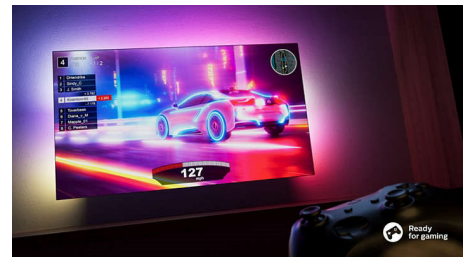

Dobar za igranje.

HDMI 2.1 omogućuje vam da najbolje iskoristite svoju konzolu, uz brzu igru i ugađenu grafiku. Tu je i podrška za VRR, dok se postavka za malo kašnjenje aktivira automatski kad uključite konzolu. Način igranja s osvijetljenjem Ambilight igre čini još uzbudljivijima.