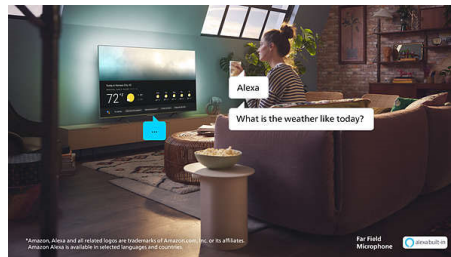

AI glasovno upravljanje

Na raspolaganju su vam glasovni pomoćnici! Komunicirajte s uređajima koji podržavaju uslugu Alexa putem televizora tvrtke Philips kako biste reproducirali glazbu, poslušali vijesti, provjerili vremensku prognozu, upravljali pametnim kućnim uređajima i još mnogo toga. Uslugu Alexa jednostavno je upotrebljavati na našoj seriji 8100 bez uporabe ruku – samo postavite pitanje i Alexa će odmah odgovoriti. Ako u to vrijeme gledate televiziju, glasnoća televizora smanjit će se kako bi integrirani

50PUS8118/12

mikrofon televizora mogao jasno zabilježiti vaš glas. Možete i upravljati televizorom putem Google pametnih zvučnika.