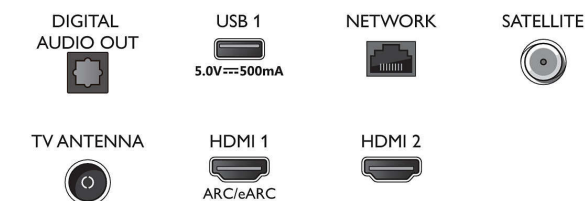

Smart TV

- OS: Smart TV s poboljšanim OS-om

Connections

Side

Bottom

Specifikacije

Smart TV značajke

- Korisnička interakcija: SimplyShare, Zrcaljenje zaslona
- Interaktivna televizija: HbbTV
- SmartTV aplikacije*: Youtube, Trgovina tvrtke Philips, Amazon Prime video, Netflix
- Glasovni pomoćnik*: Ugrađena usluga Amazon Alexa, Radi s uslugom Alexa, Radi uz Google Assistant