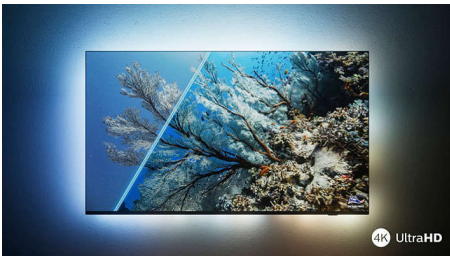

- Prepustite se sadržajima koje volite. Ambilight TV.
- Iznimno oštra slika. Živopisan prikaz.
- Filmska slika i zvuk. Dolby Vision i Dolby Atmos.

PHILIPS

4K Ambilight TV

Ambilight TV od 126 cm (50") Podržava glavne HDR formate, Dolby Atmos zvuk, Philips Smart TV

Iznimno oštra slika

Bez obzira na sadržaj, ovaj 4K LED Ambilight TV donosi svijetlu, iznimno oštru sliku sa živopisnim bojama. Televizor je kompatibilan sa svim glavnim HDR formatima – tako da ćete moći vidjeti više detalja, čak i u tamnim i svijetlim područjima, dok usmjeravate HDR sadržaj.