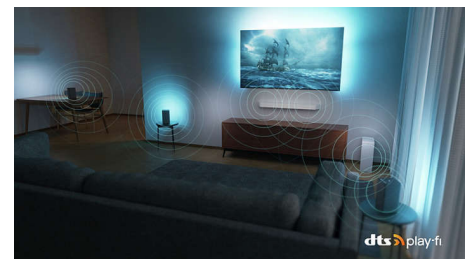

DTS Play-Fi

Med Philips' trådløse Home System med DTS Play-Fi kan du koble til kompatible lydplanker og trådløse høyttalere rundt om i hjemmet på få sekunder. Lytt til filmer på kjøkkenet. Spill av musikk hvor som helst. Du kan til og med lage et surroundlydsystem for hjemmekino ved å bruke Ambilight TV-en som en sentral høyttaler.