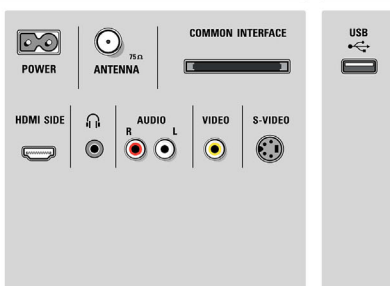

Specifikacije

Ambilight

- Ambilight funkcije: Ambilight Spectra 3, Režim Lounge Light
- Svetlosni sistem Ambilight: LED široki prostor boja
- Funkcija postepenog nestajanja: Manuelno i preko svetlosnog senzora

Slika/Prikaz

- Odnos prikaza (širine i visine): Widescreen
- Dijagonalna veličina ekrana (u inčima): 52 inč
- Dijagonalna veličina ekrana (u cm): 132 cm

- Kućište u boji: Ukrasi na prednjem delu od brušenog aluminijuma
- Rezolucija panela: 1920 x 1080 p
- Osvećenost: 500 cd/m²
- Poboľšane karakteristike slike: Perfect Pixel HD Engine, Perfect Natural Motion, Savršen kontrast, Savršene boje, Ekran sa širokom gamom boja, 3/2 - 2/2 pull down, 3D kombinovani filter, Active Control + svetlosni senzor, Szbijanje treperenja, Progresivno skeniranje, 1080p 24/25/30 Hz obrada, 1080p 50/60 Hz obrada, Clear LCD* od

- 200 Hz, Promenljivo pozadinsko osvetljenje, LED pozadinsko osvetljenje sa lokalnim zatamnjenjem, Segmentirano LED pozadinsko osvetljenje
- Vrsta ekrana: LCD Full HD W-UXGA Aktivna matrica
- Dinamični kontrast ekrana: 5.000.000:1
- Vreme za odgovor (tipično): 1 (BEW ekviv.) ms
- Ugao gledanja: 176° (H) / 176° (V)
- Poboľšanja za ekran: Ekran sa antirefleksnim premazom
- Obrada boja: 2250 triliona boja 17-bitni RGB

Rear connectors

Side