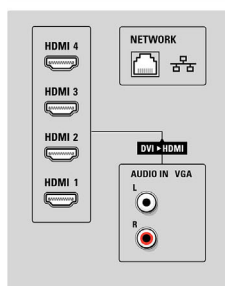

Specifikacije

Ambilight

- Ambilight funkcije: Ambilight Spectra 3, Režim Lounge Light
- Svetlosni sistem Ambilight: LED široki prostor boja
- Funkcija postepenog nestajanja: Manuelno i preko svetlosnog senzora

Slika/Prikaz

- Odnos prikaza (širine i visine): Widescreen
- Dijagonalna veličina ekrana (u inčima): 52 inč
- Dijagonalna veličina ekrana (u cm): 132 cm

- Kućište u boji: Ukrasi na prednjem delu od brušenog aluminijuma
- Rezolucija panela: 1920 x 1080 p
- Osvećenost: 500 cd/m²
- Poboľšane karakteristike slike: Perfect Pixel HD Engine, Perfect Natural Motion, Savršen kontrast, Savršene boje, Ekran sa širokom gamom boja, 3/2 - 2/2 pull down, 3D kombinovani filter, Active Control + svetlosni senzor, Szbijanje treperenja, Progresivno skeniranje, 1080p 24/25/30 Hz obrada, 1080p 50/60 Hz obrada, Clear LCD* od

- 200 Hz, Promenljivo pozadinsko osvetljenje, LED pozadinsko osvetljenje sa lokalnim zatamnjenjem, Segmentirano LED pozadinsko osvetljenje
- Vrsta ekrana: LCD Full HD W-UXGA Aktivna matrica
- Dinamični kontrast ekrana: 5.000.000:1
- Vreme za odgovor (tipično): 1 (BEW ekviv.) ms
- Ugao gledanja: 176° (H) / 176° (V)
- Poboľšanja za ekran: Ekran sa antirefleksnim premazom
- Obrada boja: 2250 triliona boja 17-bitni RGB

Rear connectors

Side