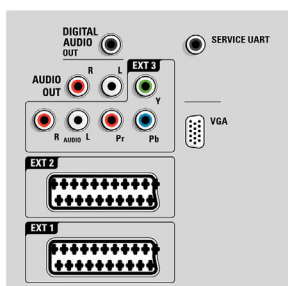

Specifikacije

Ambilight

- Ambilight funkcije: Ambilight Spectra 3, Režim Lounge Light
- Svetlosni sistem Ambilight: LED široki prostor boja
- Funkcija postepenog nestajanja: Manuelno i preko svetlosnog senzora

Slika/Prikaz

- Odnos prikaza (širine i visine): Widescreen
- Dijagonalna veličina ekrana (u inčima): 52 inč
- Dijagonalna veličina ekrana (u cm): 132 cm

- Kućište u boji: Ukrasi na prednjem delu od brušenog aluminijuma
- Rezolucija panela: 1920 x 1080 p
- Osvećenost: 500 cd/m²
- Poboľšane karakteristike slike: Perfect Pixel HD Engine, Perfect Natural Motion, Savršen kontrast, Savršene boje, Ekran sa širokom gamom boja, 3/2 - 2/2 pull down, 3D kombinovani filter, Active Control + svetlosni senzor, Szbijanje treperenja, Progresivno skeniranje, 1080p 24/25/30 Hz obrada, 1080p 50/60 Hz obrada, Clear LCD* od

- 200 Hz, Promenljivo pozadinsko osvetljenje, LED pozadinsko osvetljenje sa lokalnim zatamnjenjem, Segmentirano LED pozadinsko osvetljenje
- Vrsta ekrana: LCD Full HD W-UXGA Aktivna matrica
- Dinamični kontrast ekrana: 5.000.000:1
- Vreme za odgovor (tipično): 1 (BEW ekviv.) ms
- Ugao gledanja: 176° (H) / 176° (V)
- Poboľšanja za ekran: Ekran sa antirefleksnim premazom
- Obrada boja: 2250 triliona boja 17-bitni RGB

Rear connectors

Side