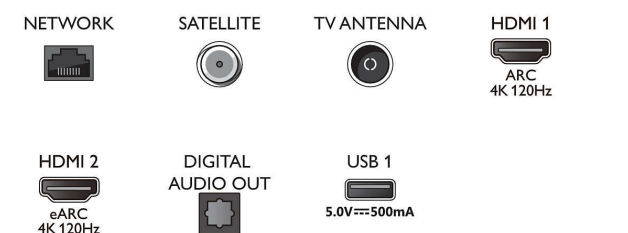

Processamento

- Potência de processamento: Quad Core

Som

- Áudio: 2.1 canais, Potência de saída: 70 Watts (RMS)
- Configuração dos altifalantes: 4 colunas de frequências médias e altas de 10 W, subwoofer de 30 W
- Codec: AC-4, Dolby Atmos, DTS-HD(M6), Dolby Digital MS12 V2.5
- Melhoramento do som: Som com IA, Diálogo nítido, Dolby Atmos, Melhoramento de graves Dolby, Nivelador de volume Dolby, Modo

Connections

Side

Bottom

Especificações

noturno, IA EQ, DTS Play-Fi, Personalização de som Mimi

Conetividade

- Número de ligações HDMI: 4
- Funcionalidades HDMI: 4K, Audio Return Channel
- EasyLink (HDMI-CEC): Passagem telecomando, Controlo do sistema de áudio, Standby do sistema, Reprodução com um só toque
- Número de USB: 3
- Ligação sem fios: Wi-Fi 802.11ac, 2x2, banda dupla, Bluetooth 5.0
- Outras ligações: Common Interface Plus (CI+), LAN Ethernet RJ-45, Saída de áudio digital (ótica), Saída de auscultador, Conector de serviço, Conector de satélite
- HDCP 2.3: Sim, em todas as portas HDMI
- HDMI ARC: Sim para todas as portas
- Funcionalidades HDMI 2.1: eARC em HDMI 2, Suporta eARC/VRR/ALLM, FreeSync Premium, Compatibilidade com G-SYNC, VRR em HDMI 1/2