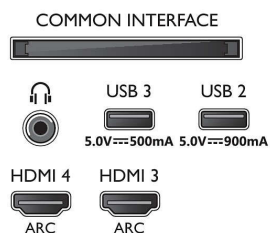

Connections

Side

Bottom

Especificações

noturno, IA EQ, DTS Play-Fi, Personalização de som Mimi

Conetividade

- Número de ligações HDMI: 4
- Funcionalidades HDMI: 4K, Audio Return Channel
- EasyLink (HDMI-CEC): Passagem telecomando, Controlo do sistema de áudio, Standby do sistema, Reprodução com um só toque
- Número de USB: 3
- Ligação sem fios: Wi-Fi 802.11ac, 2x2, banda dupla, Bluetooth 5.0
- Outras ligações: Common Interface Plus (CI+), LAN Ethernet RJ-45, Saída de áudio digital (ótica), Saída de auscultador, Conector de serviço, Conector de satélite
- HDCP 2.3: Sim, em todas as portas HDMI
- HDMI ARC: Sim para todas as portas
- Funcionalidades HDMI 2.1: eARC em HDMI 2, Suporta eARC/VRR/ALLM, FreeSync Premium, Compatibilidade com G-SYNC, VRR em HDMI 1/2