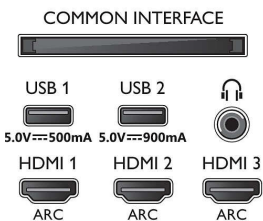

Android-TV

- Operativsystem: Android TV™
- Forhåndsinstallerte apper: Filmer fra Google Play*, Musikk fra Google Play*, Google-søk, YouTube, Amazon Instant Video, BBC iPlayer, Netflix
- Minnestørrelse (Flash): 16 GB*

Smart TV-funksjoner

- Brukersamhandling: SimplyShare
- Interaktiv TV: HbbTV
- Program: Pause TV, USB-opptak*
- Enkel installering: Oppdag Philips-enheter automatisk, Veiviser for nettverksinstallering, Innstillingsassistentveiviser, Veiviser for

65OLED855/12

enhetstilkobling

- Enkel i bruk: Smart én-stopps menyknapp, Brukerhåndbok på skjermen
- Fastvareoppgraderbar: Automatisk fastvareoppgraderingsveiviser, Fastvare kan oppgraderes via USB, Elektronisk fastvareoppgradering
- Skjermformatjusteringer: Grunnleggende – fyll skjerm, Tilpass til skjerm, Avansert – flytt, Zoom, strekk ut, Bredskjerm
- Fjernkontroll: med tale, med key light, med Muirhead-skin
- Taleassistent*: Innebygd Google Assistant, Fjernkontroll med mikrofon., Fungerer med Alexa

Multimedieprogrammer

- Formater for videoavspilling: Beholdere: AVI, MKV, H264/MPEG-4 AVC, MPEG-1, MPEG-2, MPEG-4, WMV9/VC1, VP9, HEVC (H.265)
- Avspillingsformater for musikk: AAC, MP3, WAV, WMA (v2 opptil v9.2), WMA-PRO (v9 og v10)
- Tekstformatstøtte: .SRT, .SUB, .TXT, .SMI
- Avspillingsformater for bilde: JPEG, BMP, GIF, PNG, 360-bilde, HEIF

Connections

Side