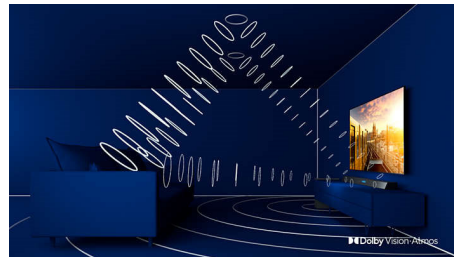

Dolby Vision og Dolby Atmos

Støtte for Dolbys førsteklasses lyd og videoformater betyr at HDR-innholdet du ser på, ser ut og høres utrolig virkelig. Enten det er den nyeste strømmeserien eller en Blu-ray-pakke, vil du kunne glede deg over kontrast, lysstyrke og farger som gjenspeiler regissørens opprinnelige intensjoner. Og høre romlig lyd med klarhet, detaljer og dybde.

Utforming

Dreiestativ. Fjernkontroll med bakgrunnsbelysning og Muirhead-skin.