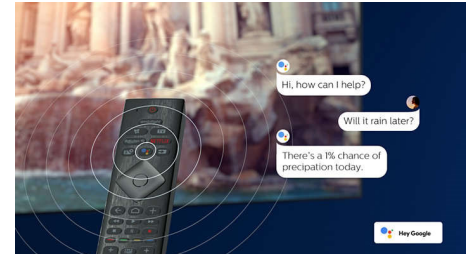

Taleassistent

Styr Philips Android TV-en med stemmen din. Vil du spille et spill, se på Netflix eller finne innhold og apper i Google Play-butikken? Bare fortell det til TV-en. Du kan til og med styre alle Google Assistant-kompatible smartenheter – du kan dimme lyset og stille inn termostaten på filmkvelden. Uten å forlate sofaen. Dagene med å lete etter fjernkontrollen til TV-en er over. Nå kan du bruke stemmen din til å styre Philips Smart TV-en via Alexa-aktiverte enheter, for eksempel Amazon Echo. Slå på TV-en, bytt kanal, bytt til spillkonsollen og mer med Alexa.