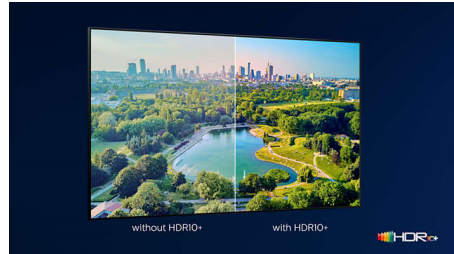

De viktigste HDR-formater støttes

En Philips 4K UHD OLED-TV er kompatibel med de viktigste HDR-formater, inkludert HDR10+ og Dolby Vision. Enten det er en serie du bare må se, eller det nyeste videospillet, vil skyggene være dypere, blanke overflater vil skinne mer, fargene vil være mer naturtro og bevegelsene utrolig jevne.