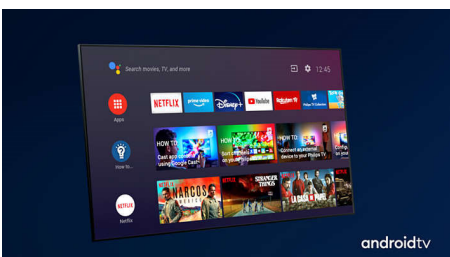

Android TV.

Personaliseer uw Philips Android TV. Als u deze week alleen maar Amazon en YouTube

wilt kijken en volgende week Videoland en Netflix is dat geen probleem. Met de duidelijke, gebruiksvriendelijke interface staat uw favoriete content centraal. Kijk de meest actuele series verder waar u gebleven was of bekijk de nieuwste films.