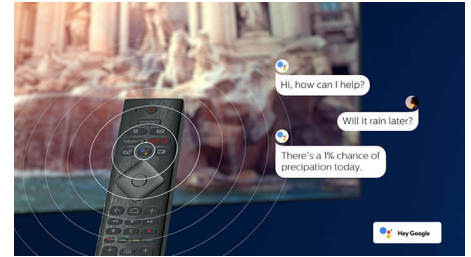

4K UHD HDR

Uw Philips 4K UHD-TV is compatibel met alle gangbare HDR-indelingen, waaronder HDR10+ en Dolby Vision. Of u nu een populaire serie bekijkt of de nieuwste videogame speelt: schaduwen zijn dieper, heldere oppervlakken stralen en kleuren zijn levensecht.

Ontwerp

Zilverkleurige metalen rand. Gebogen voet.

65PUS8505/12

Spraakassistent

Bedien uw Philips Android TV met uw stem. Wilt u gamen, Netflix kijken of content en apps zoeken in de Google Play Store? Vraag het uw televisie. U kunt ook alle met Google Assistant compatibele Smart Home-apparaten met uw stem bedienen. Dim bijvoorbeeld de lampen tijdens een filmavondje of stel de thermostaat in, zonder op te staan. U hoeft nooit meer op zoek naar de afstandsbediening. U kunt nu uw Philips Smart TV bedienen met uw stem via apparaten die compatibel zijn met Alexa, zoals Amazon Echo. Zet uw TV aan, kies een andere zender, schakel naar uw gameconsole en veel meer met Alexa.