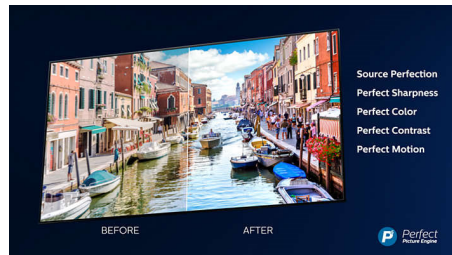

P5 Perfect Picture Engine

De Philips P5-engine levert beelden die net zo briljant zijn als uw favoriete content. Details hebben merkbaar meer diepte. Kleuren zijn levendig en huidtinten zien er natuurlijk uit. Het contrast is zo helder dat u elk detail haast kunt voelen. Beweging is perfect vloeiend.