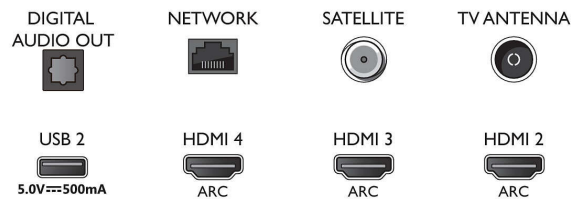

Bottom

4K UHD LED Android TV

164 cm (65") Ambilight TV Voornaamste HDR-indelingen ondersteund, P5 Perfect Picture Engine, Android TV / AI-spraakbediening

Specificaties

- Signaalsterkte-indicator
- Teletekst: 1000 pagina's Hypertext
- HEVC-ondersteuning

Ontwerp/Design

- Kleuren van de TV: Zilverkleurige metalen rand
- Ontwerp van de standaard: Zilverkleurige gebogen voet

Afmetingen

- Breedte van het apparaat: 1459,3 mm
- Hoogte van het apparaat: 841,3 mm
- Diepte van het apparaat: 86,4 mm
- Gewicht van het product: 26,6 kg
- Breedte van het apparaat (met standaard): 1459,3 mm
- Hoogte van het apparaat (met standaard): 911,3 mm
- Diepte van het apparaat (met standaard): 269,4 mm
- Gewicht (incl. standaard): 29,2 kg
- Breedte van de doos: 1600,0 mm
- Hoogte van de doos: 995,0 mm
- Diepte van de doos: 170,0 mm
- Gewicht (incl. verpakking): 32,8 kg
- Breedte van de standaard: 900,0 mm
- Hoogte van de standaard: 70,0 mm
- Diepte van de standaard: 269,4 mm
- Geschikt voor wandmontage: 400 x 200 mm