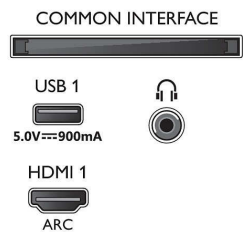

4K UHD LED Android TV

164 cm (65") Ambilight TV Voornaamste HDR-indelingen ondersteund, P5 Perfect Picture Engine, Android TV / AI-spraakbediening

65PUS8505/12

Specificaties

Ambilight

- Ambilight-functies: Geïntegreerde Ambilight en Hue, Ambilight Music, Gamemodus, Past zich aan de muurkleur aan, Lounge-modus, AmbiWakeup, AmbiSleep
- Ambilight-versie: Driezijdig

Beeld/scherm

- Beeldformaat: 16:9
- Schermdiagonaal (inch): 65 inch
- Schermdiagonaal (centimeters): 164 cm

- Display: 4K Ultra HD-LED
- Schermresolutie: 3840 x 2160
- Beeldengine: P5 Perfect Picture Engine
- Beeldverbetering: Ultra-resolutie, Dolby Vision, HDR10+, 2100 PPI
- Schermdiagonaal (inch): 65 inch

Ondersteunde beeldschermresolutie

- Computeringangen op alle HDMI: HDR ondersteund, HDR10/ HLG, tot 4K UHD 3840 x

2160 bij 60 Hz

- Video-ingangen op alle HDMI: tot 4K UHD 3840 x 2160 bij 60Hz, HDR ondersteund, HDR10/HLG (Hybrid Log Gamma), HDR10+/Dolby Vision

Tuner/ontvangst/transmissie

- Digitale TV: DVB-T/T2/T2-HD/C/S/S2
- Videoweergave: PAL, SECAM
- MPEG-ondersteuning: MPEG2, MPEG4
- TV-programmagids*: Elektronische programmagids voor 8 dagen

Connections

Side