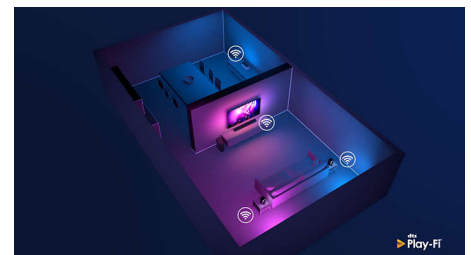

Ontwerp

Zilverkleurige metalen rand. Gebogen voet.

65PUS8505/12

Spraakassistent

Bedien uw Philips Android TV met uw stem. Wilt u gamen, Netflix kijken of content en apps zoeken in de Google Play Store? Vraag het uw televisie. U kunt ook alle met Google Assistant compatibele Smart Home-apparaten met uw stem bedienen. Dim bijvoorbeeld de lampen tijdens een filmavondje of stel de thermostaat in, zonder op te staan. U hoeft nooit meer op zoek naar de afstandsbediening. U kunt nu uw Philips Smart TV bedienen met uw stem via apparaten die compatibel zijn met Alexa, zoals Amazon Echo. Zet uw TV aan, kies een andere zender, schakel naar uw gameconsole en veel meer met Alexa.

DTS Play-Fi

Met DTS Play-Fi op uw Philips-TV kunt u in elke kamer verbinding maken met compatibele luidsprekers. Hebt u draadloze luidsprekers in de keuken? Luister naar de film terwijl u een snack maakt of blijf op de hoogte van het sportcommentaar terwijl u iedereen een drankje geeft.