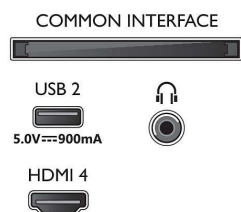

Televízor s funkciou Ambilight a rozlíšením 4K

215 cm (85") Ambilight TV Technológia P5 Picture Engine – 120Hz, Podpora hlavných formátov HDR, Google TV™

85PUS8818/12

Technické údaje

Ambilight

- Ambilight - vlastnosti: Prispôsobujúce sa farbe steny, Režim Lounge, Herný režim, Hudba Ambilight, AmbiWakeUp, AmbiSleep, funguje s bezdrôtovými domácimi reproduktormi Philips, Animácia Ambilight pri spustení
- Verzia Ambilight: 3-stranný

Obraz/Displej

- Diagonálny rozmer obrazovky (v palcoch): 85 palec
- Diagonálny rozmer obrazovky (metrický): 215 cm
- Displej: 4K Ultra HD LED

- Rozlíšenie panela: 3840 x 2160
- Prirodzená obnovovacia frekvencia: 120 Hz
- Obrazový engine: Technológia P5 Perfect Picture Engine
- Dokonalejšie zobrazenie: Micro Dimming Pro, Široký farebný rozsah 90 % DCI/P3, HDR10+, Dolby Vision, CalMAN Ready, Perfect Natural Motion, HLG (Hybrid Log Gamma)

Vstupné rozlíšenie displeja

- Rozlíšenie, obnovovacia frekvencia: 576p – -50Hz, 640 x 480 – -60Hz, 720p – -50Hz, 60Hz, 1920 x 1080p – -24 Hz, 25 Hz, 30 Hz, 50 Hz, 60 Hz, 100

Hz, 120 Hz, 2560 x 1440 – -60Hz, 120Hz, 3840 x 2160p – -24 Hz, 25 Hz, 30 Hz, 50 Hz, , 60 Hz, 100 Hz, 120 Hz

Tuner/Prijem/Vysielanie

- Digitálna TV: DVB-T/T2/T2-HD/C/S/S2
- Prehrávanie videa: PAL, SECAM
- Sprievodca TV programom*: 8-dňový elektr. sprievodca programom
- Indikátor sily signálu
- Teletext: 1 000-stránkový Hypertext
- Podpora HEVC

Connections

Side