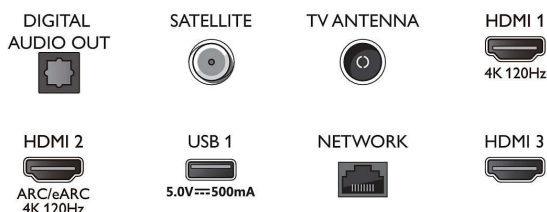

Connections

Side

Bottom

Televízor s funkciou Ambilight a rozlíšením 4K

215 cm (85") Ambilight TV Technológia P5 Picture Engine – 120Hz, Podpora hlavných formátov HDR, Google TV™

Technické údaje

Android TV

- OS: Google TV™
- Predinštalované aplikácie: Filmy Google Play*, Google Search, YouTube, Netflix, Apple TV, Amazon Prime Video, Disney+, YouTube Music, Aplikácia Fitness, Polárna žiara Ambilight
- Veľkosť pamäte (flash): 16 GB*
- Gaming cloud: Geforce Now