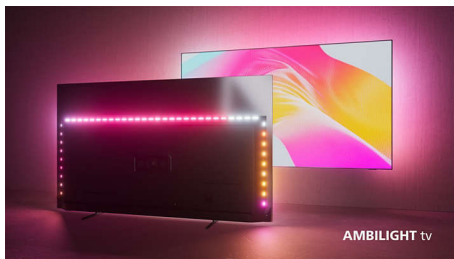

Televízor s funkciou Ambilight a rozlíšením 4K
215 cm (85") Ambilight TV Technológia P5 Picture Engine – 120Hz, Podpora hlavných formátov HDR, Google TV™

Hlavné prvky

S funkciou Ambilight.

Televízory s funkciou Ambilight sú jediné televízory s LED svetlami za obrazovkou, ktoré reagujú na to, čo sledujete, a ponoria vás do vyžarovania farebného svetla. Zmení všetko: televízor sa bude zdať väčší a vtiahne vás hlbšie do obľúbených relácií, filmov a hier.