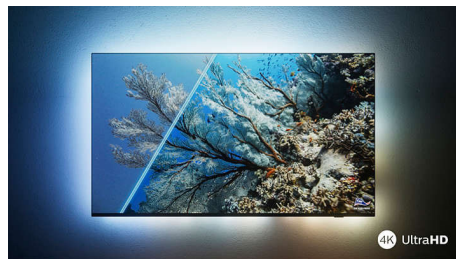

Mimoriadne ostrý obraz

Bez ohľadu na to, čo sledujete, budete si môcť vychutnať jasný, mimoriadne ostrý obraz so živými farbami. Okrem toho je tento televízor 4K UHD s funkciou Ambilight kompatibilný so všetkými hlavnými formátmi HDR – takže pri streamovaní obsahu HDR uvidíte viac detailov aj v tmavých a svetlých oblastiach.