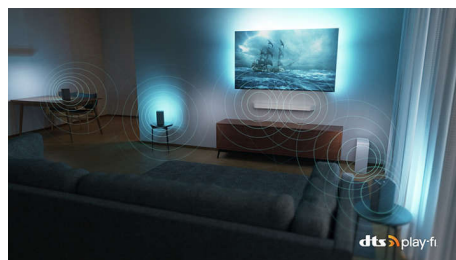

DTS Play-Fi

Hneď po vybalení získate skvelý a čistý zvuk televízora. Ak chcete viac, bezdrôtový domáci systém Philips s technológiou DTS Play-Fi vám umožní pripojiť sa ku kompatibilným soundbarom a bezdrôtovým reproduktorm v

85PUS8818/12

celom dome v priebehu niekoľkých sekúnd. Môžete dokonca vytvoriť systém priestorového zvuku domáceho kina s použitím televízora ako centrálného reproduktora.