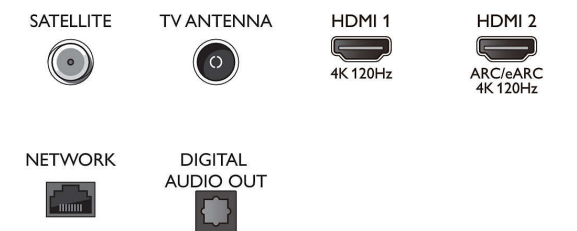

Tuner/ontvangst/transmissie

- Digitale TV: DVB-T/T2/T2-HD/C/S/S2
- TV-programmagids*: Elektronische programmagids

Connections

Side

Bottom

Specificaties

- voor 8 dagen
- Signaalsterkte-indicator
- Teletekst: 1000 pagina's Hypertext
- HEVC-ondersteuning

Smart TV-functies

- Interactieve TV: HbbTV
- Afstandsbediening: met spraak
- Spraakassistent*: Google Assistant ingebouwd, Afstandsbediening met microfoon., Werkt met Alexa

Multimediatoepassingen

- Videoweergaveformaten: Containers: AVI, MKV, H264/MPEG-4 AVC, MPEG-1, MPEG-2, MPEG-4, VP9, HEVC (H.265), AV1
- Muziekweergaveformaten: AAC, MP3, WAV, WMA (versie 2 tot versie 9.2), WMA-PRO (v9 en v10), FLAC
- Ondersteunde ondertitelindelingen: .SMI, .SRT, .SSA, .SUB, .TXT, .ASS
- Beeldweergaveformaten: JPEG, BMP, GIF, PNG, 360 foto, HEIF