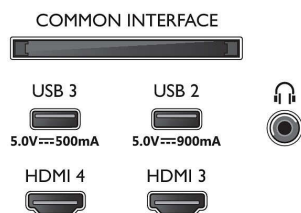

Specifikationer

Ambilight

- Funktioner för Ambilight: Går att anpassa till väggens färg, Loungeläge, Spelläge, Ambilight Music, AmbiWakeup, AmbiSleep, fungerar med Philips trådlösa högtalare för hemmet, Ambilight Bootup Animation
- Ambilight-version: nästa generations 3-sidiga

Bild/visning

- Diagonal skärmstorlek (tum): 65 tum
- Diagonal skärmstorlek (metrisk): 164 cm

- Teckenfönster: OLED med 4K Ultra HD
- Skärmapplösning: 3 840 x 2 160
- Uppdateringsfrekvens: 120 Hz
- Bildmotor: P5 AI Perfect Picture Engine
- Bildförbättring: Perfect Natural Motion, Micro Dimming Perfect, Brett färgomfång 99 % DCI/P3, Dolby Vision, HLG (Hybrid Log Gamma), A.I. PQ-läge, CalMAN Ready, IMAX enhanced mode, HDR10+ Adaptive, Filmmaker mode

Skärmens ingångsupplösning

- Uppdateringsfrekvens för upplösning: 576p–50 Hz, 640 x 480–60 Hz, 720p–50 Hz, 60 Hz, 1920 x 1080p–24 Hz, 25 Hz, 30 Hz, 50 Hz, 0,60 Hz, 100 Hz, 120 Hz., 2560 x 1440–60 Hz, 120 Hz, 3840 x 2160p–24 Hz, 25 Hz, 30 Hz, 50 Hz, , 60 Hz, 100 Hz, 120 Hz.

Mottagare/mottagning/sändning

- Digital-TV: DVB-T/T2/T2-HD/C/S/S2
- TV-programguide*: 8-dagars elektronisk

Connections

Side