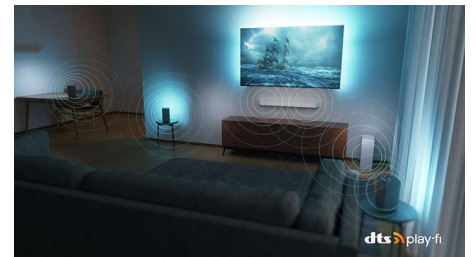

Home Sound Made Easy. DTS Play-Fi

Med Philips trådlösa hemmasystem med DTS Play-Fi kan du ansluta till kompatibla soundbarhögtalare och trådlösa högtalare hemma på några sekunder. Lyssna på filmer i köket. Spela upp musik var som helst. Du kan till och med skapa ett surroundljuddsystem för hemmabio med din Ambilight-TV som en central högtalare.