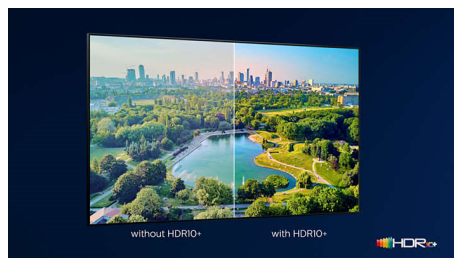

Podprti vsi pomembnejši formati HDR

Philipsov 4K UHD OLED-televizor je združiliv z vsemi pomembnejšimi HDR- formati, kot sta npr. HDR10+ in Dolby Vision. Bodisi da gre za serijo, ki je ne smete zamuditi, ali najnovjšo videoigro, vse podrobnosti v temnih odtenkih slike so jasno vidne. Obsijane površine zableščijo. Barve so pristnejše. Gibanje je neverjetno gladko.