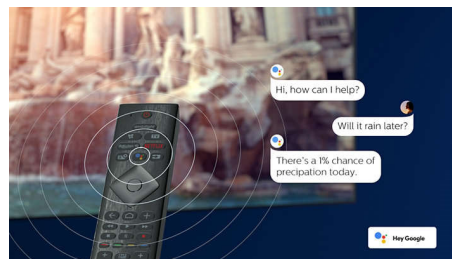

Glasovni pomočnik

Philips Android TV upravljajte glasovno. Želite igrati igre, gledati Netflix ali poiskati vsebino in aplikacije v Trgovini Google Play? Povejte to svojemu televizorju. Z ukazi lahko upravljate vse pametne domače naprave, ki so združljive s Pomočnikom Google, kot je zatemnitev luči ali nastavev termostata za filmski večer. Ne da bi vstali s kavča. Nikoli več vam ne bo treba iskati daljinskega upravljalnika. Zdaj lahko svoj televizor Philips upravljate glasovno prek naprav s podporo za pomočnico Alexa, kot je Amazon Echo. Z Alexo lahko vklopite televizor, spreminjate programe, preklopite na igralno konzolo in še več.