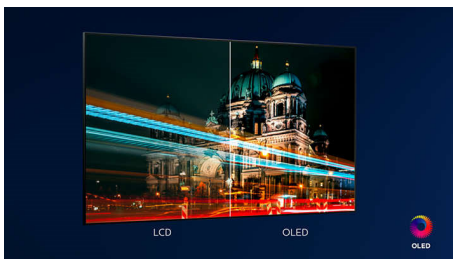

OLED-televizor Philips

S Philipsovim OLED-televizorjem z širšim vidnim kotom in edinstveno kakovostjo slike HDR vsak prizor občutite kot osupljivo resničen. Črni odtenki globlji, barve bolj živahne in podrobnosti v sencah in poudarkih so natančno reproducirane.