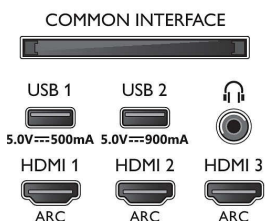

OLED-televizor 4K UHD z Android TV

P5 z umetno inteligenco (AI) Kinematografski zvok Dolby Atmos, 3-stranski Ambilight, 139 cm (55") z Android TV

Specifikacije

Ambilight

- Funkcije Ambilight: Vgrajena osvetlitev Ambilight+Hue, Ambilight Music, Način igre, Prilagoditev barvi stene, Način za salonsko vzdušje, AmbiWakeUp, AmbiSleep
- Različica Ambiligha: 3-stranska

Slika/zaslon

- Razmerje stranic: 16 : 9
- Velikost diagonale zaslona (v palcih): 55 palec
- Velikost diagonale zaslona (cm): 139 cm
- Zaslon: OLED-televizor 4K Ultra HD

- Ločljivost zaslona: 3840 x 2160
- Slikovni procesor: P5 z umetno inteligenco
- Izboljšava slike: Izjemno visoka ločljivost, Širok barvni razpon 99 %, DCI/P3, Dolby Vision, HDR10+, Perfect Natural Motion, 5700 PPI
- Velikost diagonale zaslona (v palcih): 55 palec

Podprta ločljivost zaslona

- Računalniški vhodi na vseh priključkih HDMI: Podpira HDR, HDR10+/HLG, Podpora za HDR, HDR10/HLG, do 4K UHD 3840 x 2160 pri 60 Hz
- Video vhodi na vseh priključkih HDMI: Podpora

55OLED805/12

HDR, HDR10/HLG (Hybrid Log Gamma), HDR10+/Dolby Vision, do 4K UHD 3840 x 2160 pri 60 Hz

Sprejemnik/sprejem/prenos

- Digitalni televizor: DVB-T/T2/T2-HD/C/S/S2
- Predvajanje videa: PAL, SECAM
- Podpora za MPEG: MPEG2, MPEG4
- Programski TV-vodnik*: 8-dnevni elektronski vodnik po programih
- Indikator jakosti signala

Connections

Side