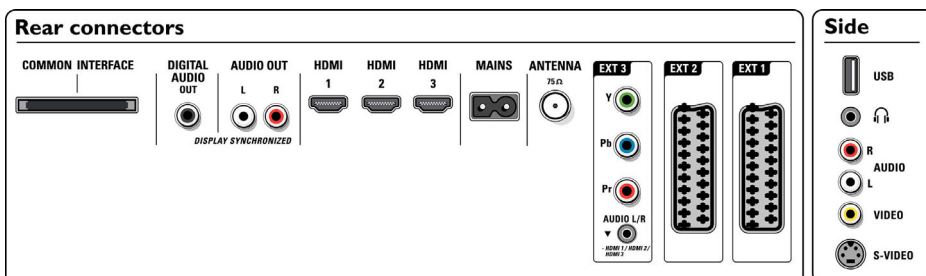

Högtalare

- Inbyggda högtalare: 26
- Högtalartyper: 2 x 12 osynliga mikroelement, 2 integrerade subwoofers

Anslutningar

- HDMI-funktioner: Kabelutjämning, Kategori 1- och 2-kablar, Komprimerat ljud, Funktioner för önskat Multirate-format, Funktioner för PC-format, Upplösningar 720p, 1080i, 1080p
- Främre anslutningar/sidoanslutningar: Audio L+R-ingång, CVBS-ingång, Hörlur ut, S-videoingång, USB
- Ext 1-SCART: Ljud v/h, CVBS-ingång/utgång, RGB
- Ext 2 SCART: Ljud v/h, CVBS-ingång/utgång, RGB

- Andra anslutningar: Analog ljudutgång vänster/höger, S/PDIF-utgång (koaxial), Common Interface
- Ext 3: YPbPr, Audio L+R-ingång
- Ext 4: HDMI v1.3
- Ext 5: HDMI v1.3
- Ext 6: HDMI v1.3

Effekt

- Nätsström: AC - 220 - 240 V +/- 10 %
- Omgivningstemperatur: 5 °C till 35 °C
- Strömförbrukning: 231 W
- Strömförbrukning i standby-läge: $\leq 0,8\text{ W}$

Tillbehör

- Tillbehör som medföljer: Vridbart bordsstativ, Vägghöjningsset, koaxialkabel för antenn

Mått

- Bredd: 1121 mm
- Höjd: 715 mm
- Djup: 129 mm
- Produktvikt: 39,6 kg
- Höjd (med stativ): 810 mm
- Djup (med stativ): 305 mm
- Produktvikt (+stativ): 48,5 kg
- Lådhöjd: 1211 mm
- Låddjup: 339 mm
- Vikt inkl. förpackning: 51 kg
- Ställ, bredd: 590 mm
- Kompatibel med väggfäste: 600 x 400 mm

Publiceringsdatum
2023-07-31

Version: 9.0.12

EAN: 87 12581 34464 1

© 2023 Koninklijke Philips N.V.
Med ensamrätt.

Specifikationerna kan ändras utan föregående meddelande. Alla varumärken tillhör Koninklijke Philips N.V. eller sina respektive ägare.

www.philips.com

* DVB-T, kan endast användas i vissa länder