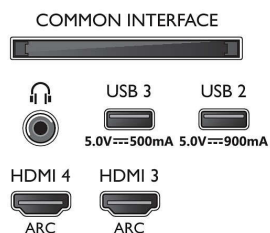

Android TV

- OS: Android TV™ 11 (R)
- Aplicații preinstalate: Filme Google Play*, Căutare Google, YouTube, BBC iplayer, Netflix, Amazon Prime Video, Disney+, Aplicație pentru fitness, Spotify, Apple TV, YouTube Music
- Dimensiune memorie (Flash): 16 GB*

Caracteristici Smart TV

- TV interactiv: HbbTV
- Program: Pauză TV, Înregistrare USB*
- Telecomandă: cu voce
- Asistent vocal***: Asistent Google integrat, Telecomandă cu microfon, Funcționează cu Alexa

65OLED837/12

Aplicații multimedia

- Formate de redare video: Containere: AVI, MKV, H264/MPEG-4 AVC, MPEG-1, MPEG-2, MPEG-4, VP9, HEVC (H.265), AV1
- Formate redare muzică: AAC, MP3, WAV, WMA (v2 până la v9.2), WMA-PRO (v9 și v10), FLAC
- Suport formate subtitrări: .SRT, .SUB, .TXT, .SMI, .ASS, .SSA
- Formate redare imagini: JPEG, BMP, GIF, PNG, Fotografie 360, HEIF

Procesare

- Putere de procesare: Quad Core

Sunet

- Audio: 2.1 canale, Putere de ieșire: 70 W (RMS)
- Configurația difuzoarelor: 4 difuzoare pentru frecvențe medii-înalte de 10 W, subwoofer de 30 W
- Codec: AC-4, Dolby Atmos, DTS-HD(M6), Dolby Digital MS12 V2.5
- Îmbunătățirea sunetului: Sunet AI, Dialog clar, Dolby Atmos, Dolby Bass Enhancement, Dolby Volume Leveler, Mod Noapte, EQ AI, DTS Play-Fi, Mimi Sound Personalization, Calibrare pentru cameră

Connections

Side