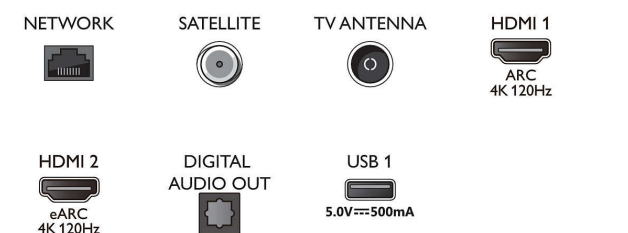

Android TV 4K UHD

Procesor P5 AI Perfect Picture Sunet Dolby Atmos, Televizor cu Ambilight pe 4 laturi, Android TV de 164 cm (65")

Specificații

Ambilight

- Funcții Ambilight: Ambilight + Hue integrat, Muzică Ambilight, Mod Joc, Adaptare la culoarea peretelui, Mod Lounge, AmbiWakeup, AmbiSleep, Boxe wireless Philips pentru acasă, Ambilight Aurora, Animație la pornirea Ambilight
- Versiune Ambilight: generația următoare, pe 4 laturi

Imagine/Ecran

- Dimensiune diagonală ecran (metric): 164 cm
- Afișaj: OLED 4K Ultra HD
- Rezoluție panou: 3840 x 2160
- Rată de reîmprospătare nativă: 120 Hz
- Procesor de imagine: Procesor P5 AI Perfect Picture
- Îmbunătățiri ale imaginii: Gamă largă de culori de 99 % DCI/P3, Dolby Vision, Perfect Natural Motion, Micro Dimming Perfect, Mod PQ AI, Compatibil cu CalMAN, HDR10+ adaptiv, Mod IMAX enhanced, Mod Filmmaker
- Dimensiune diagonală ecran (inch): 65 inchi

Rezoluție introducere text pe afișaj

- Rezoluție-Rată de reîmprospătare: 576p-50 Hz, 640 x 480-60 Hz, 720p-50 Hz, 60 Hz, 2560 x 1440-

60 Hz, 120 Hz, 1920 x 1080p-24 Hz, 25 Hz, 30 Hz, 50 Hz, 3840 x 2160p-24 Hz, 25 Hz, 30 Hz, 50 Hz, 60 Hz, 100 Hz, 120 Hz.

Tuner/Recepție/Transmisie

- TV digital: DVB-T/T2/T2-HD/C/S/S2
- Ghid de programe TV*: Ghid electronic de programe (8 zile)
- Indicator putere semnal
- Teletext: Hipertext - 1000 pagini
- Acceptă HEVC

Android TV

- OS: Android TV™ 11 (R)
- Aplicații preinstalate: Filme Google Play*, Căutare Google, YouTube, BBC iplayer, Netflix, Amazon Prime Video, Disney+, Aplicație pentru fitness, Spotify, Apple TV, YouTube Music
- Dimensiune memorie (Flash): 16 GB*

Caracteristici Smart TV