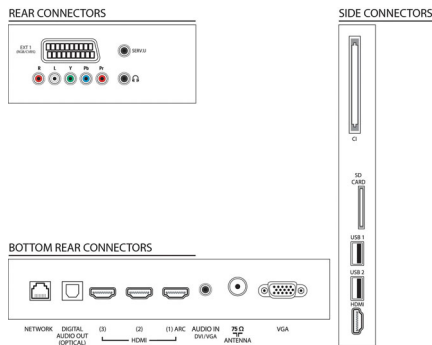

Multimedijos programos

- Vaizdo įrašų atkūrimo formatai: Kodavimo algoritmų palaikymas:, Talpyklos: AVI, MKV, H264/ MPEG-4 AVC, MPEG-1, MPEG-2, MPEG-4, WMV9/VC1
- Muzikos atkūrimo formatai: AAC, MP3, WMA (nuo v2 iki v9.2)
- Nuotraukų atkūrimo formatai: JPEG
- Net TV: įtraukta

Patogumas

- Lengvas įdiegimas: Automatinis „Philips“ įrenginių aptikimas, Kanalu įdiegimo vedlys, Įrenginių prijungimo vedlys, Tinklo diegimo vedlys, Nustatymų vedlys
- Lengva naudoti: „One-stop Home“ mygtukas, Ekranas vartotojo vadovas, Jutikliniai mygtukai
- Kompiuterių tinklo sąjaja: Sertifikuota DLNA 1,5
- Ekranas formato nustatymai: Automatinis užpildymas, Automatinis padidėjimas, Filmo padidėjimas 16:9, Ypatingas padidėjimas, Didelis mastelis, Plačiaekranis
- Elektroninis programų gidas: 8 dienų elektroninis programų gidas*
- Signalo stiprumo indikacija
- Teletekstas: 1200 puslapių hipertekstas
- Atnaujinama programinė aparatinė įranga: Mikroprogramos automatinio atnaujinimo vedlys, Mikroprogramos atnaujinimas per USB, Mikroprogramos atnaujinimas internete

Garsas

- Išvesties galia (RMS): 28 W (2 x 14 W)
- Garsumo gerinimas: „Auto Volume“ lygintojas, Švarus garsas, „Incredible Surround“, Aukštųjų ir