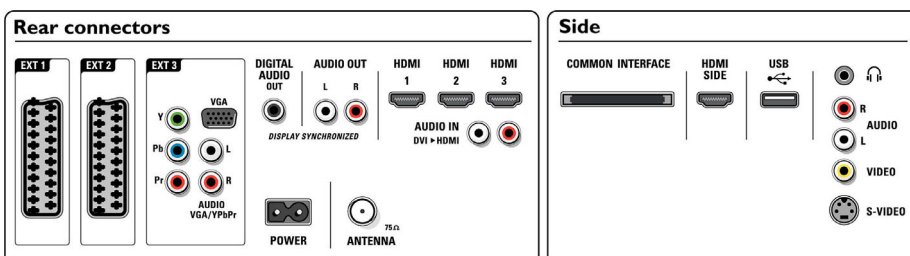

Ljud

- Uteffekt (RMS): 2 x 15 W
- Ljudsystem: Virtual Dolby Digital, BBE
- Ljudförbättring: Automatisk volymjustering, DSP (digital signalbearbetning), Dynamisk basförbättring, Grafisk equalizer, Smart Sound

Högtalare

- Inbyggda högtalare: 2

Anslutningar

- EasyLink (HDMI-CEC): Uppspelning med en knapptryckning, Ljudkontroll för systemet, Systemstandby
- Främre anslutningar/sidoanslutningar: HDMI v1.3, S-videoingång, CVBS-ingång, Audio L+R-ingång, Hörlur ut, USB
- Ext 1-SCART: Ljud v/h, CVBS-ingång, RGB
- Ext 2 SCART: Ljud v/h, CVBS-ingång, RGB
- Andra anslutningar: Analog ljudutgång vänster/höger, S/PDIF-utgång (koaxial), Common Interface
- Ext 3: YPbPr, Audio L+R-ingång, VGA PC-ingång
- Ext 4: HDMI v1.3
- Ext 5: HDMI v1.3
- Ext 6: HDMI v1.3

Effekt

- Nätström: AC 220-240 V +/- 10 %
- Omgivningstemperatur: 5 °C till 35 °C
- Strömförbrukning: 278 W

- Strömförbrukning i standby-läge: 0,15 W
- Ström (energiparläge): 190 W

Tillbehör

- Tillbehör som medföljer: Nätkabel, Snabbstartguide, Bruksanvisning, Garantiercertifikat, Fjärrkontroll, Batterier för fjärrkontrollen

Mått

- Bredd: 1163 mm
- Höjd: 712 mm
- Djup: 104 mm
- Produktvikt: 26 kg
- Höjd (med stativ): 786 mm
- Djup (med stativ): 310 mm
- Produktvikt (+stativ): 33,5 kg
- Lådbredd: 1287 mm
- Lådhöjd: 883 mm
- Låddjup: 391 mm
- Vikt inkl. förpackning: 46,2 kg
- Kompatibel med väggfäste: 400 x 400 mm

Publiceringsdatum
2023-07-31

Version: 5.0.16

EAN: 87 12581 38882 9

© 2023 Koninklijke Philips N.V.
Med ensamrätt.

Specifikationerna kan ändras utan föregående meddelande. Alla varumärken tillhör Koninklijke Philips N.V. eller sina respektive ägare.

www.philips.com