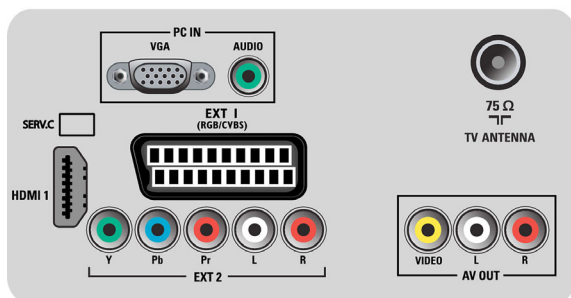

Тюнер/прием/передача

- Вход антенны: Коаксиальный кабель 75 Ом (IEC75)
- Диапазоны тюнера: Гипердиапазон, S-канал, UHF, VHF
- ТВ-система: Система PAL B/G, Система PAL D/K, Система SECAM D/K
- Воспроизведение видео: NTSC, SECAM, PAL

Комфорт

- Защита от детей: Блок. от детей и ограничение на просмотр

- Легкость установки: Автонаименование программ, Автоматическая установка каналов (ACI), Система автоматической настройки (ATS), Автосохранение, Точная настройка, Цифровая настройка PLL, Подключение Plug & Play
- Удобство использования: Автоограничение громкости (AVL), Графический интерфейс пользователя, Вывод на экран, Список программ, Управление на боковой панели
- Часы: Таймер отключения, Будильник, Таймер автоматического включения
- Возможности подключения: Easy link
- Регулировка формата экрана: 4:3, Автоформатирование, Расширение формата 14:9, Расширение формата 16:9, Увеличение субтитров, Режим Super Zoom, Широкий экран
- Электронный гид телепередач: Электронный гид телепередач на 8 дней*
- Пульт ДУ: Телевизоры
- Тип пульта ДУ: RCPF01E09
- Телетекст: 1000-страничный гипертекст
- Возможности телетекста: Fast text (Быстрый текст), Строка с информацией о программе
- Режим Smart: Игра, Фильм, Индивидуальный,

Rear connectors

Side