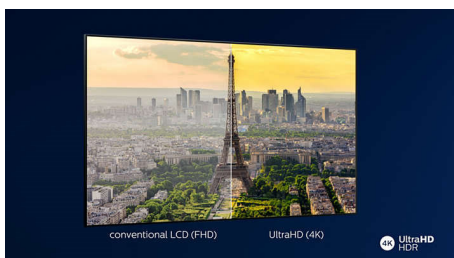

4K UHD

Svijetli 4K LED TV. Živopisna HDR slika. Ugladeni pokreti. Philips 4K UHD TV udahnuje život u sadržaj uz bogate boje i izražajan kontrast. Slike imaju veću dubinu, a pokreti su ugladeni. Filmovi, emisije, igre i drugi sadržaji izgledaju sjajno, bez obzira na ulazni signal.