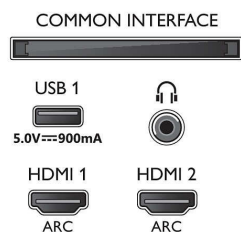

Specifikacije

Ambilight

- Ambilight značajke: Ugrađeni Ambilight+hue, Ambilight Music, Način rada za igre, Mogućnost prilagodbe boji zida, Način rada sa svjetlom za opuštanje
- Ambilight verzija: s 3 strane

Slika/Prikaz

- Omjer širine i visine: 16:9
- Dijagonala zaslona (u cm): 108 cm
- Zaslona: 4K Ultra HD LED

- Rezolucija zaslona: 3840 x 2160
- Program za obradu slike: P5 Perfect Picture Engine
- Napredne značajke slike: Ultra Resolution, HDR10+, Dolby Vision, Micro Dimming Pro, 1700 PPI
- Veličina dijagonale zaslona (inč): 43 inča

Podržana rezolucija zaslona

- Računalni ulazi na svim HDMI: Podrška za HDR, HDR10/HLG, do 4K UHD 3840 x 2160 pri 60 Hz
- Video ulazi na svim HDMI: do 4K UHD 3840 x

2160 pri 60 Hz, Podrška za HDR, HDR10/HLG (Hybrid Log Gamma), HDR10+/Dolby Vision

Tjuner / Prijem / Prijenos

- Digitalni televizor: DVB-T/T2/T2-HD/C/S/S2
- Reprodukcijski videozapisi: NTSC, PAL, SECAM
- Podrška za MPEG: MPEG2, MPEG4
- Vodič kroz programe*: Elektronički vodič kroz programe za 8 dana
- Indikator jačine signala

Connections

Side