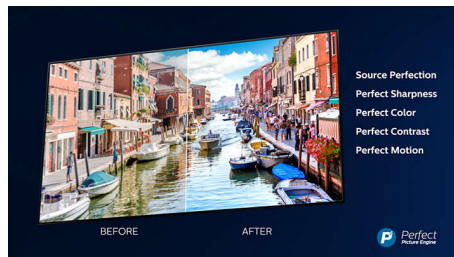

P5 Perfect Picture Engine

Philips P5 engine pruža sliku briljantnu poput sadržaja koje volite. Detalji imaju zamjetno veću dubinu. Boje su živopisne, a nijanse kože prirodne. Kontrast je toliko čist da ćete osjetiti svaki detalj. Pokreti su savršeno ugladeni.