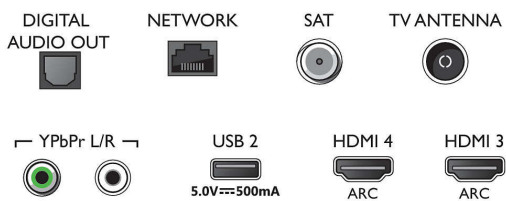

Connections

Side

Bottom

Specifikacije

- Teletekst: Hipertekst od 1000 stranica
- HEVC podrška

Android TV

- OS: Android TV™ 9 (Pie)
- Prethodno instalirane aplikacije: Google Play Movies*, Google Play Music*, Google pretraživanje, YouTube
- Kapacitet memorije (Flash): 16 GB*