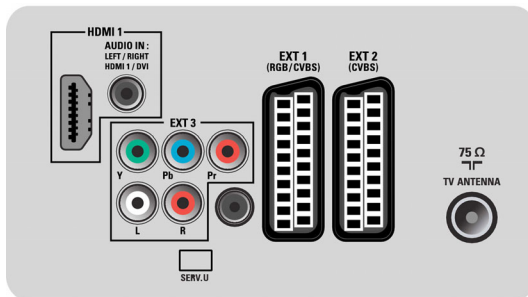

Sintonizzatore/Ricezione/Trasmissione

- Ingresso antenna: Coassiale da 75 Ohm (IEC75)
- Bande sintonizzatore: iperbanda, S-Channel, UHF, VHF
- sistema TV: PAL I, PAL B/G, SECAM B/G, SECAM L/L', DVB COFDM 2 K/8 K
- TV digitale: DVB-T MPEG4*
- Riproduzione video: NTSC, SECAM, PAL

Applicazioni multimediali

- Collegamenti multimediali: USB
- Formati di riproduzione: MP3, Fermo immagine JPEG

Funzioni utili

- Protezione per i bambini: Child Lock+Controllo genitori
- Facilità di installazione: Denominazione automatica programmi, Installazione canali autom. (ACI), Sistema sintonizzazione automatico (ATS), Autostore, Sintonia fine, Sintonia digitale PLL, Plug & Play
- Facilità d'uso: Regolazione automatica volume (AVL), Interfaccia grafica utente, OSD (On Screen Display), Assistente per le impostazioni, Controlli laterali
- Orologio: Spegnimento automatico, Orologio sveglia, Timer sveglia
- Connessione migliorata: Easy Link
- Regolazioni formato schermo: 4:3, Auto Format, Espansione filmato 14:9, Espansione filmato 16:9, Zoom sottotitoli, Super Zoom, Widescreen
- Guida elettronica ai programmi: EPG corrente + successiva, EPG valida 8 giorni*
- Telecomando: TV
- Tipo di telecomando: RCPF01E09B
- Televideo: 1000 pagine Hypertext
- Televideo migliorato: Fast Text, Riga informazione

Rear connectors

Side

Specifiche

programma

- Modalità intelligente: Gioco, Film, Personale, Risparmio energetico, Standard, Vivace

Audio

- Potenza in uscita (RMS): 2 x 10 W
- Sistema audio: Nicam Stereo
- Funzioni audio avanzate: Regolazione automatica volume, Incredible Surround, Smart Sound