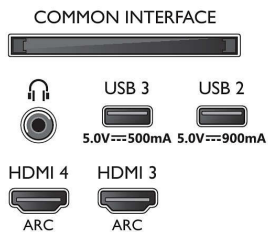

Connections

Side

Bottom

Android TV 4K UHD

Procesor P5 AI Perfect Picture Sunet Dolby Atmos, Televizor cu Ambilight pe 4 laturi, Android TV de 164 cm (65")

Specificații

Conectivitate

- Număr de conexiuni HDMI: 4
- Caracteristici HDMI: 4K, Audio Return Channel
- EasyLink (HDMI-CEC): Pass-through telecomandă, Control sistem audio, Sistem în standby, Redare la o singură atingere
- Număr de USB-uri: 3
- Conexiune wireless: Wi-Fi 802.11ac, 2x2, dual-band, Bluetooth 5.0
- Alte conexiuni: Interfață comună Plus (CI+), Ieșire audio digitală (optică), Ethernet-LAN RJ-45, Ieșire căști, Conector prin satelit, Conector pentru servicii
- HDCP 2.3: Da pentru toate dispozitivele HDMI
- HDMI ARC: Da, pentru toate porturile
- Funcții HDMI 2.1: eARC pe HDMI 2, eARC/ VRR/ ALLM acceptat, FreeSync Premium, Compatibil cu G-SYNC, VRR pe HDMI 1/2