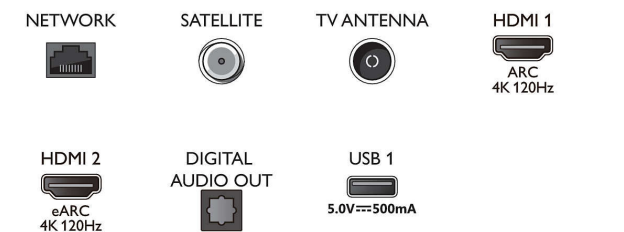

Procesare

- Putere de procesare: Quad Core

Sunet

- Audio: 2.1 canale, Putere de ieșire: 70 W (RMS)
- Configurația difuzoarelor: 4 difuzoare pentru frecvențe medii-înalte de 10 W, subwoofer de 30 W
- Codec: AC-4, Dolby Atmos, DTS-HD(M6), Dolby Digital MS12 V2.5
- Îmbunătățirea sunetului: Sunet AI, Dialog clar, Dolby Atmos, Dolby Bass Enhancement, Dolby Volume Leveler, Mod Noapte, EQ AI, DTS Play-Fi, Mimi Sound Personalization, Calibrare pentru cameră

Connections

Side

Bottom

Android TV 4K UHD

Procesor P5 AI Perfect Picture Sunet Dolby Atmos, Televizor cu Ambilight pe 4 laturi, Android TV de 164 cm (65")

Specificații

Conectivitate

- Număr de conexiuni HDMI: 4
- Caracteristici HDMI: 4K, Audio Return Channel
- EasyLink (HDMI-CEC): Pass-through telecomandă, Control sistem audio, Sistem în standby, Redare la o singură atingere
- Număr de USB-uri: 3
- Conexiune wireless: Wi-Fi 802.11ac, 2x2, dual-band, Bluetooth 5.0
- Alte conexiuni: Interfață comună Plus (CI+), Ieșire audio digitală (optică), Ethernet-LAN RJ-45, Ieșire căști, Conector prin satelit, Conector pentru servicii
- HDCP 2.3: Da pentru toate dispozitivele HDMI
- HDMI ARC: Da, pentru toate porturile
- Funcții HDMI 2.1: eARC pe HDMI 2, eARC/ VRR/ ALLM acceptat, FreeSync Premium, Compatibil cu G-SYNC, VRR pe HDMI 1/2