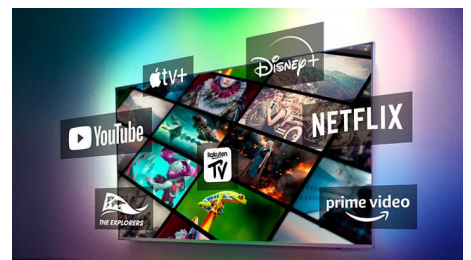

Android TV

Philips Android TV îți oferă conținutul dorit, atunci când dorești. Poți personaliza ecranul principal pentru a afișa aplicațiile preferate, permițându-ți să începi ușor streamingul filmelor și al seriilor favorite. Sau poți relua de unde ai rămas.