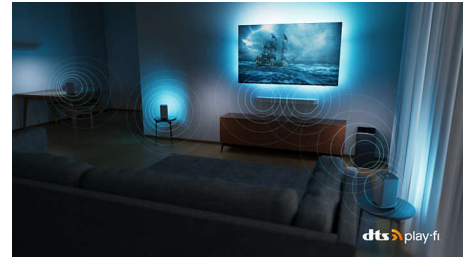

Dolby Vision și Dolby Atmos

Cu Dolby Vision și Dolby Atmos integrate, filmele, seriile și jocurile arată și sună incredibil. Vezi imaginea pe care regizorul a dorit să o vezi, fără scene dezamăgitoare, prea întunecate pentru a distinge ceva! Auzi clar fiecare cuvânt. Bucură-te de efecte sonore care îți dau impresia că acțiunea are loc chiar în jurul tău.

65OLED887/12

Compatibil cu DTS Play-Fi

Sistemul wireless Philips pentru acasă cu DTS Play-Fi îți permite să conectezi în câteva secunde soundbaruri și boxe wireless compatibile din diverse locuri din casă. Ascultă filme în bucătărie. Redă muzică oriunde. Poți chiar crea un sistem de sunet surround home theatre utilizând televizorul Philips ca boxă centrală.