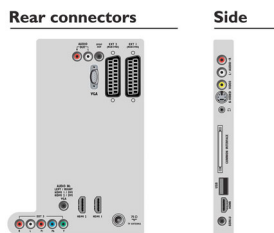

Łączność WiFi

- EasyLink (HDMI-CEC): Odtwarzanie jednym przyciskiem, Informacje o systemie (język menu), Przesyłanie wiązki pilota, Sterowanie dźwiękiem, Tryb gotowości
- Złącza z przodu/z boku: Wejście HDMI v1.3, Wejście S-video, Wejście CVBS, Wejście audio L/P, Wyjście słuchawek, USB 2.0
- Złącze Ext 1 Scart: Złącze audio L/P, Wejście CVBS, RGB
- HDMI 1: Wejście HDMI v1.3
- Złącze Ext 2 Scart: Złącze audio L/P, Wejście CVBS, RGB
- HDMI 2: Wejście HDMI v1.3
- Inne połączenia: Wyjście audio o stałym poziomie, Wejście audio PC, PC-In VGA, Wyjście S/PDIF (koncentryczne), Common Interface Plus (CI+), Moduł CI
- Złącze Ext 3: YPbPr, Wejście audio L/P

Moc

- Zasilanie sieciowe: 220–240 V, 50 Hz
- Temperatura otoczenia: 5°C–35°C
- Pobór mocy w trybie gotowości: 0,15 W
- Pobór mocy (typowy): 113 W

Akcesoria

- Akcesoria w zestawie: Obracana podstawa, Przewód zasilający, Skrócona instrukcja obsługi, Karta gwarancyjna, Pilot, 2 baterie AAA

Wymiary

- Szerokość urządzenia: 927,5 mm
- Wysokość urządzenia: 587,4 mm
- Głębokość urządzenia: 99,6 mm
- Waga produktu: 13,5 kg
- Szerokość urządzenia (z podstawą): 927,5 mm
- Wysokość urządzenia (z podstawą): 634 mm
- Głębokość urządzenia (z podstawą): 270 mm
- Waga produktu (z podstawą): 16,7 kg
- Szerokość pudełka: 1139 mm
- Wysokość pudełka: 672 mm
- Głębokość pudełka: 265 mm
- Waga wraz z opakowaniem: 20,7 kg
- Zgodny uchwyt ścienny: 200 x 200 mm

Data wydania 2024-03-28

Wersja: 10.10.7

EAN: 87 12581 46439 4

© 2024 Koninklijke Philips N.V.
Wszelkie prawa zastrzeżone.

Dane techniczne mogą ulec zmianie bez powiadomienia. Znaki towarowe są własnością Koninklijke Philips N.V. lub własnością odpowiednich firm.

www.philips.com

* Elektroniczny przewodnik telewizyjny (8 dni) nie jest dostępny we wszystkich krajach

* Obsługa formatu DVB-T tylko w niektórych krajach.

* Format DVB-C jest dostępny wyłącznie w niektórych krajach i tylko w przypadku niektórych operatorów. Najnowsze informacje można znaleźć na tabliczce znamionowej telewizora.