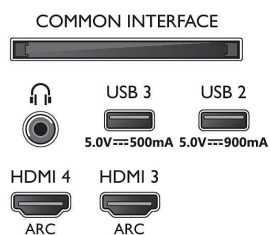

OLED-televizor 4K UHD z OS Android TV

P5 z umetno inteligenco Zvok Dolby Atmos, Televizor s 4-stranskim Ambilightom, 139 cm (55") z OS Android TV

Specifikacije

Ambilight

- Funkcije Ambilight: Vgrajena osvetlitev Ambilight+Hue, Ambilight Music, Način igre, Prilagoditev barvi stene, Način za salonsko vzdušje, AmbiWakeUp, AmbiSleep, Brezžični domači zvočniki Philips
- Različica Ambilighta: 4-stranska

Slika/zaslon

- Razmerje stranic: 16 : 9
- Velikost diagonale zaslona (v palcih): 55 palec

- Velikost diagonale zaslona (cm): 139 cm
- Zaslon: OLED-televizor 4K Ultra HD
- Ločljivost zaslona: 3840 x 2160
- Slikovni procesor: P5 z umetno inteligenco
- Izboljšava slike: Izjemno visoka ločljivost, Širok barvni razpon 99 %, DCI/P3, Dolby Vision, HDR10+, Perfect Natural Motion, Način A.I. PQ, Podpora za CalMAN, Upravljanje barv ISF, Micro Dimming Perfect
- Velikost diagonale zaslona (v palcih): 55 palec

Podprta ločljivost zaslona

- Računalniški vhodi na priključku HDMI1/2: Podpira HDMI2.1, do 4K UHD pri 120 Hz, Podpora za HDR, HDR10/HLG, HDR10+/Dolby Vision
- Računalniški vhodi na priključku HDMI3/4: Podpira HDMI2.0
- Video vhodi na priključku HDMI1/2: Podpira HDMI2.1, do 4K UHD pri 120 Hz, Podpora za HDR, HDR10/HLG, HDR10+/Dolby Vision
- Video vhodi na priključku HDMI3/4: Podpira HDMI2.0

Connections

Side