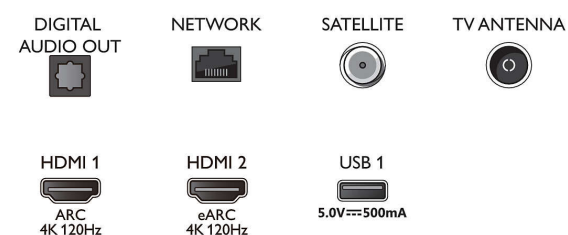

Slika/zaslon

- Razmerje stranic: 16 : 9
- Velikost diagonale zaslona (v palcih): 55 palec

- Velikost diagonale zaslona (cm): 139 cm
- Zaslon: OLED-televizor 4K Ultra HD
- Ločljivost zaslona: 3840 x 2160
- Slikovni procesor: P5 z umetno inteligenco
- Izboljšava slike: Izjemno visoka ločljivost, Širok barvni razpon 99 %, DCI/P3, Dolby Vision, HDR10+, Perfect Natural Motion, Način A.I. PQ, Podpora za CalMAN, Upravljanje barv ISF, Micro Dimming Perfect
- Velikost diagonale zaslona (v palcih): 55 palec

Podprta ločljivost zaslona

- Računalniški vhodi na priključku HDMI1/2: Podpira HDMI2.1, do 4K UHD pri 120 Hz, Podpora za HDR, HDR10/HLG, HDR10+/Dolby Vision
- Računalniški vhodi na priključku HDMI3/4: Podpira HDMI2.0
- Video vhodi na priključku HDMI1/2: Podpira HDMI2.1, do 4K UHD pri 120 Hz, Podpora za HDR, HDR10/HLG, HDR10+/Dolby Vision
- Video vhodi na priključku HDMI3/4: Podpira HDMI2.0

Connections

Side

Bottom

OLED-televizor 4K UHD z OS Android TV

P5 z umetno inteligenco Zvok Dolby Atmos, Televizor s 4-stranskim Ambientom, 139 cm (55") z OS Android TV

Specifikacije

Sprejemnik/sprejem/prenos