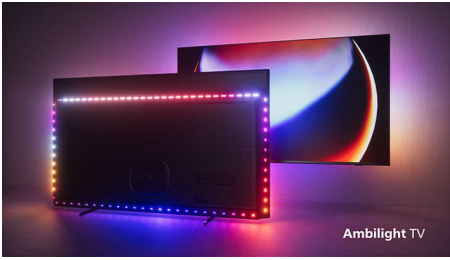

PHILIPS

4K UHD MiniLED Android TV

P5 AI Perfect Picture Engine procesor Dolby Atmos zvuk, 4-strani Ambilight TV, 139 cm (55") Android TV

55PML9507/12

Važne karakt.

4-strani Ambilight

Uz Ambilight, neverovatno iskustvo gledanja Philips MiniLED televizora postaje još LED svetla sa sve četiri strane televizora svetle i menjaju boje u savršenoj harmoniji sa akcijom na ekranu ili muzikom. Doživljaj je toliko topao i sveobuhvatajući da ćete se zapitati kako ste uživali u televiziji bez toga.