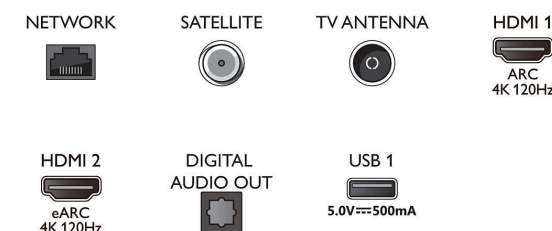

Dimenzije

- Širina uređaja: 1231,4 mm
- Visina uređaja: 712,0 mm
- Dubina uređaja: 86,1 mm
- Težina proizvoda: 19,3 kg
- Širina uređaja (sa postoljem): 1231,4 mm
- Visina uređaja (sa postoljem): 732,0 mm
- Dubina uređaja (sa postoljem): 254,0 mm
- Težina proizvoda (sa postoljem): 19,7 kg
- Širina kutije: 1360,0 mm
- Visina kutije: 840,0 mm
- Dubina kutije: 160,0 mm
- Težina uključujući ambalažu: 24,5 kg
- Širina postolja: 727,0 mm
- Visina stalka: 20,0 mm
- Dubina postolja: 279,6 mm
- Kompatibilan za montiranje na zid: 300 x 200 mm

Connections

Side

Bottom

Datum izlaska 2023-07-31

Verzija: 7.7.2

EAN: 87 18863 03440 8

© 2023 Koninklijke Philips N.V.
Sva prava zadržana.

Specifikacije su podložne promeni bez prethodnog obaveštenja. Trgovačke marke su vlasništvo kompanije Koninklijke Philips N.V. ili njihovih vlasnika.