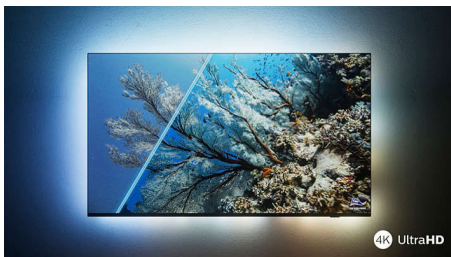

Philips LED
4K UHD LED Smart TV

Podrška za glavne HDR formate

Dolby Vision i Dolby Atmos
139 cm (55") SAPHI smart TV
Pixel Precise Ultra HD

55PUS7607

Čista zabava

4K UHD LED Smart TV

Osigurajte željenu sliku i zvuk uz jednostavan pametni TV. Uživat ćete u oštroj i živopisnoj slici filmova i emisija plus ugrađenom i odličnom doživljaju igranja. Vrhunski Dolby Atmos zvuk znači da ćete najbolje iskoristiti glazbu i glazbene podloge.

4K UHD LED Smart TV

Podrška za glavne HDR formate Dolby Vision i Dolby Atmos, 139 cm (55") SAPHI smart TV, Pixel Precise Ultra HD

55PUS7607/12

4K UHD LED TV

Svidjet će vam se sve što gledate uz ovaj 4K UHD LED TV. Procesor Pixel Precise Ultra HD tvrtke Philips optimizira kvalitetu slike kako bi se postigle oštre slike, bogate boje i ugađeni pokreti. Svaki put ćete dobiti najbolji mogući doživljaj gledanja.