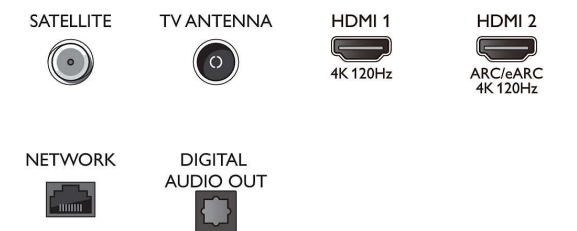

Téléviseur 4K Ambilight

Téléviseur Ambilight 106 cm (42") Moteur P5 AI Perfect Picture Engine, Son Dolby Atmos, Google TV™

42OLED808/12

Caractéristiques

Ambilight

- Fonctions Ambilight: S'adapte à la couleur du mur, Mode lounge, Mode jeu, Musique Ambilight, AmbiWakeUp, AmbiSleep, Enceintes domestiques sans fil Philips, Ambilight Aurora, Animation de démarrage Ambilight
- Version Ambilight: 3 côtés nouvelle génération

Image/affichage

- Diagonale de l'écran (pouces): 42 pouces
- Diagonale de l'écran (cm): 106 cm

- Afficheur: OLED 4K Ultra HD
- Résolution d'écran: 3840 x 2160
- Fréquence de rafraîchissement natif: 120 Hz
- Processeur d'images: Moteur P5 AI Perfect Picture Engine
- Amélioration de l'image: Perfect Natural Motion, Micro Dimming Perfect, Wide Color Gamut 99 % DCI/P3, Dolby Vision, HLG (Hybrid Log Gamma), Mode QI IA, CalMAN Ready, Mode IMAX amélioré, HDR10+ Adaptive, Mode réalisateur

Résolution d'entrée de l'écran

- Résolution - fréquence de rafraîchissement: 576p-50 Hz, 640 x 480 - 60 Hz, 720p - 50 Hz, 60 Hz, 1920 x 1080p - 24 Hz, 25 Hz, 30 Hz, 50 Hz, , 60 Hz, 100 Hz, 120 Hz., 2560 x 1440 - 60 Hz, 120 Hz, 3840 x 2160p - 24 Hz, 25 Hz, 30 Hz, 50 Hz, , 60 Hz, 100 Hz, 120 Hz.

Tuner/réception/transmission

- TV numérique: DVB-T/T2/T2-HD/C/S/S2
- Guide des programmes de télévision*: Guide

Connections

Side

Bottom