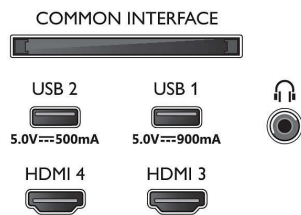

Téléviseur 4K Ambilight

Téléviseur Ambilight 106 cm (42") Moteur P5 AI Perfect Picture Engine, Son Dolby Atmos, Google TV™

42OLED808/12

Caractéristiques

Ambilight

- Fonctions Ambilight: S'adapte à la couleur du mur, Mode lounge, Mode jeu, Musique Ambilight, AmbiWakeUp, AmbiSleep, Enceintes domestiques sans fil Philips, Ambilight Aurora, Animation de démarrage Ambilight
- Version Ambilight: 3 côtés nouvelle génération

Image/affichage

- Diagonale de l'écran (pouces): 42 pouces
- Diagonale de l'écran (cm): 106 cm

- Afficheur: OLED 4K Ultra HD
- Résolution d'écran: 3840 x 2160
- Fréquence de rafraîchissement natif: 120 Hz
- Processeur d'images: Moteur P5 AI Perfect Picture Engine
- Amélioration de l'image: Perfect Natural Motion, Micro Dimming Perfect, Wide Color Gamut 99 % DCI/P3, Dolby Vision, HLG (Hybrid Log Gamma), Mode QI IA, CalMAN Ready, Mode IMAX amélioré, HDR10+ Adaptive, Mode réalisateur

Résolution d'entrée de l'écran

- Résolution - fréquence de rafraîchissement: 576p-50 Hz, 640 x 480 - 60 Hz, 720p - 50 Hz, 60 Hz, 1920 x 1080p - 24 Hz, 25 Hz, 30 Hz, 50 Hz, , 60 Hz, 100 Hz, 120 Hz., 2560 x 1440 - 60 Hz, 120 Hz, 3840 x 2160p - 24 Hz, 25 Hz, 30 Hz, 50 Hz, , 60 Hz, 100 Hz, 120 Hz.

Tuner/réception/transmission

- TV numérique: DVB-T/T2/T2-HD/C/S/S2
- Guide des programmes de télévision*: Guide

Connections

Side