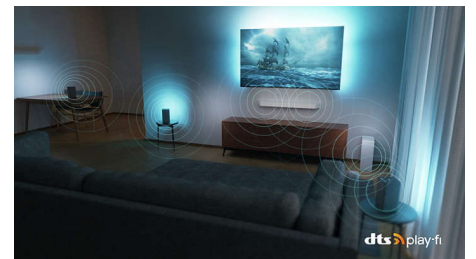

### DTS Play-Fi

Le système audio domestique sans fil Philips avec technologie DTS Play-Fi permet une connexion à des barres de son et des enceintes sans fil compatibles dans toute la maison en quelques secondes. Écoutez des films dans la cuisine. Diffusez de la musique dans n'importe quelle pièce. Vous pouvez même créer un système de Home Cinéma en utilisant votre téléviseur Ambilight comme enceinte centrale.