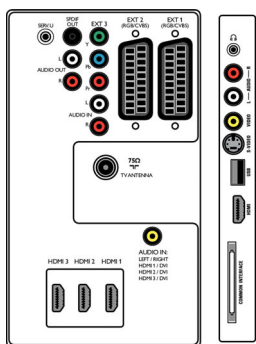

Тюнер/прием/передача

- Вход антенны: Коаксиальный кабель 75 Ом (IEC75)
- Диапазоны тюнера: Гипердиапазон, S-канал, UHF, VHF
- ТВ-система: Система PAL I, Система PAL B/G, Система PAL D/K, Система SECAM B/G, Система SECAM D/K, SECAM L/L', DVB COFDM 2K/8K
- Цифровое ТВ: Наземное DVB *
- Воспроизведение видео: NTSC, SECAM, PAL

Мультимедийные приложения

- Мультимедийные подключения: USB
- Форматы воспроизведения: MP3, Файлы демонстрации слайдов (.alb), Фотографии в формате JPEG

Комфорт

- Защита от детей: Блок. от детей и ограничение на просмотр
- Легкость установки: Автонаименование программ, Автоматическая установка каналов (ACI), Система автоматической настройки (ATS), Автосохранение, Точная настройка, Цифровая настройка PLL, Подключение Plug & Play
- Удобство использования: 4 списка избранного, Автоограничение громкости (AVL), Предварительно устанавливаемое приращение громкости, Графический интерфейс пользователя, Вывод на экран, Список программ, Мастер установки поддержки, Управление на боковой панели
- Часы: Таймер отключения, Будильник
- Регулировка формата экрана: 4:3, Автоформатирование, Расширение формата 14:9, Расширение формата 16:9, Увеличение субтитров, Режим Super Zoom, Широкий экран
- Электронный гид телепередач: Электронный гид телепрограмм "Сейчас + Далее", Электронный гид телепередач на 8 дней
- Пульт ДУ: Телевизоры