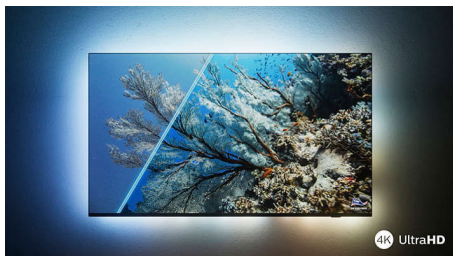

Iznimno oštra slika

Bez obzira na sadržaj, ovaj 4K LED Ambilight TV donosi svijetlu, iznimno oštru sliku sa živopisnim bojama. Televizor je kompatibilan sa svim glavnim HDR formatima – tako da ćete moći vidjeti više detalja, čak i u tamnim i svijetlim područjima, dok usmjeravate HDR sadržaj.