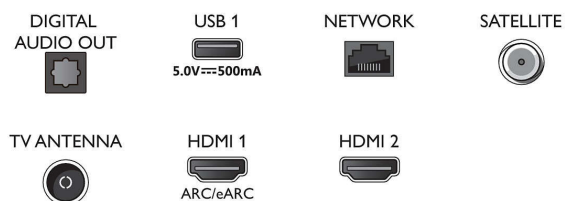

Smart TV

- OS: Smart TV s poboljšanim OS-om

Connections

Side

Bottom

Specifikacije

Smart TV značajke

- Korisnička interakcija: SimplyShare, Zrcaljenje zaslona
- Interaktivna televizija: HbbTV
- SmartTV aplikacije*: Youtube, Trgovina tvrtke Philips, Amazon Prime video, Netflix
- Glasovni pomoćnik*: Ugrađena Amazon Alexa, Radi uz Google Assistant