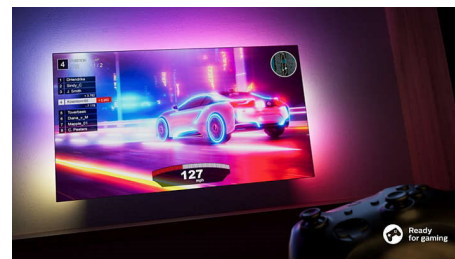

43PUS8118/12

mikrofon televizora mogao jasno zabilježiti vaš glas. Možete i upravljati televizorom putem Google pametnih zvučnika.

Odgovorno pakiranje.

Zaslon ovog Ambilight televizora gotovo je bez okvira i dobro će se uklopiti u praktički svaki interijer, a tanko, tamnosivo postolje savršene je visine za uklapanje soundbara. U ambalaži rabimo reciklirani karton s FSC certifikatom, a u tiskanim materijalima reciklirani papir.

Dobar za igranje.

HDMI 2.1 omogućuje vam da najbolje iskoristite svoju konzolu, uz brzu igru i ugađenu grafiku. Tu je i podrška za VRR, dok se postavka za malo kašnjenje aktivira automatski kad uključite konzolu. Način igranja s osvijetljenjem Ambilight igre čini još uzbudljivijima.