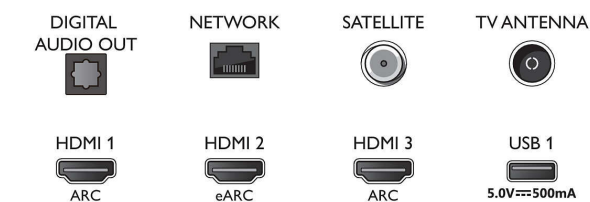

Multimediálne aplikácie

- Formáty prehrávania videa: Kontajnery: AVI, MKV,

Connections

Side

Bottom

LED Android TV s rozlíšením 4K UHD

3-stranná funkcia Ambilight TV Podporuje hlavné HDR formáty, Technológia P5 Perfect Picture Engine, 146 cm (58") Android TV