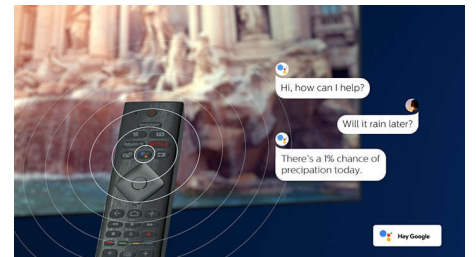

Hlasové ovládanie za pomoci umelej inteligencie

Stlačte tlačidlo na ovládači a komunikujte s asistentom Google. Hlasom ovládajte televíziu alebo iné domáce zariadenia podporujúce asistenta Google. Alebo ovládajte televíziu pomocou zariadení s podporou asistenta Alexa.