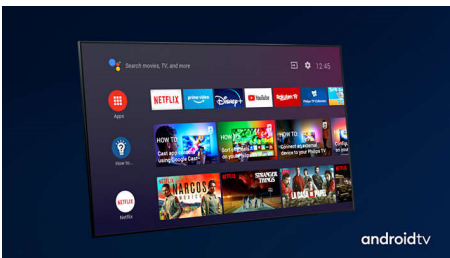

Android TV

Vďaka systému Android TV od spoločnosti Philips sa dostanete k obsahu, ku ktorému chcete, kedy len chcete. Môžete si prispôsobiť domovskú obrazovku, aby zobrazovala vaše obľúbené aplikácie, a tým si zjednodušiť

spustenie streamovania filmov a seriálov, ktoré milujete. Alebo pokračovanie na mieste, kde ste prestali.