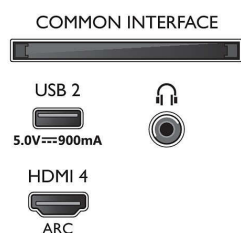

Android TV

- OS: Android TV™ 10 (Q)
- Predinštalované aplikácie: Filmy Google Play*, Hudba Google Play*, Google Search, YouTube, Netflix, Okamžité video Amazon, BBC iplayer, Amazon Prime Video, Disney+, Aplikácia Fitness, Spotify
- Veľkosť pamäte (flash): 16 GB*

58PUS8536/12

Funkcie Smart TV

- Interakcia s používateľom: SimplyShare
- Interaktívny TV: HbbTV
- Program: Pozastavenie TV, Nahrávanie na zariadenie USB*
- Jednoduchá inštalácia: Automatická detekcia zariadení Philips, Spríevodca pripojením zariadenia, Spríevodca inštaláciou siete, Spríevodca nastavením
- Jednoduché používanie: Tlačidlo ponuky Smart s jedným stlačením, Používateľská príručka na obrazovke
- Aktualizovateľný firmware: Spríevodca automatickou aktualizáciou firmvéru, Firmvér aktualizovateľný cez USB, Firmvér aktualizovateľný online, Sťahovanie firmvéru v pozadí
- Prispôsobenia formátu obrazovky: Základné – Na celú obrazovku, Prispôbiť obrazovke, Pokročilé – Posun, Približovanie, rozťahnutie, Širokohlý obraz
- Diaľkové ovládanie: s hlasovou funkciou
- Hlasový asistent*: Vstavaný Asistent Google, Diaľkové ovládanie s mikrofónom, Funguje s Alexa

Multimediálne aplikácie

- Formáty prehrávania videa: Kontajnery: AVI, MKV,

Connections

Side