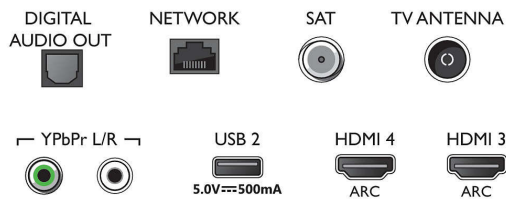

- Beeldengine: P5 Perfect Picture Engine
- Beeldverbetering: Ultra-resolutie, HDR10+, Dolby Vision, Micro Dimming Pro, 1700 PPI
- Schermdiagonaal (inch): 75 inch

Ondersteunde beeldschermresolutie

- Computeringangen op alle HDMI: HDR ondersteund, HDR10/ HLG, tot 4K UHD 3840 x 2160 bij 60 Hz
- Video-ingangen op alle HDMI: tot 4K UHD 3840 x 2160 bij 60Hz, HDR ondersteund, HDR10/HLG

(Hybrid Log Gamma), HDR10+/Dolby Vision

Tuner/ontvangst/transmissie

- Digitale TV: DVB-T/T2/T2-HD/C/S/S2
- Videoweergave: NTSC, PAL, SECAM
- MPEG-ondersteuning: MPEG2, MPEG4
- TV-programmagids*: Elektronische programmagids voor 8 dagen
- Signaalsterkte-indicator
- Teletekst: 1000 pagina's Hypertext
- HEVC-ondersteuning

Connections

Side

Bottom

Specificaties

Android TV

- Besturingssysteem (OS): Android TV™ 9 (Pie)
- Vooraf geïnstalleerde apps: Google Play Movies*, Google Play Music*, Google Search, YouTube
- Geheugen (flash): 16 GB*