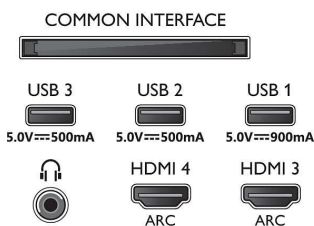

Specifikationer

Ambilight

- Funktioner för Ambilight: Inbyggd Ambilight + hue, Ambilight Music, Spelläge, Går att anpassa till väggens färg, Loungeläge, AmbiSleep, Soluppgångsalarm, AmbiWakeup
- Ambilight-version: Fyrsidig

Bild/visning

- Bildförhållande: 16:9
- Diagonal skärmstorlek (tum): 55 tum
- Diagonal skärmstorlek (metrisk): 139 cm
- Display: OLED med 4K Ultra HD

- Bildförbättring: Ultra Resolution, Brett färgomfång 99 % DCI/P3, Dolby Vision, HDR10+, Perfect Natural Motion, A.I. PQ-läge, CalMAN Ready, ISF-färghantering, Micro Dimming Perfect
- Skärmapplösning: 3840 x 2160
- Bildmotor: P5 AI Dual Picture Engine
- Diagonal skärmstorlek (tum): 55 tum

Bildskärmsupplösningar som stöds

- Datoringångar på HDMI1/2: Stöd för HDMI2., Upp till 4K 120 Hz*, Stöd för HDR, HDR10+/HLG
- Datoringångar på HDMI3/4: Stöd för HDMI2.0.

- Videoingångar på HDMI1/2: Stöd för HDMI2.1, Upp till 4K 120 Hz*, Stöd för HDR, HDR10+/HLG
- Videoingångar på HDMI3/4: Stöd för HDMI2.0.

Mottagare/mottagning/sändning

- Digital-TV: DVB-T/T2/T2-HD/C/S/S2
- Videouppspelning: PAL, Secam
- MPEG-stöd: MPEG2, MPEG4
- TV-programguide*: 8-dagars elektronisk programguide
- Signalstyrkeindikering

Connections

Side