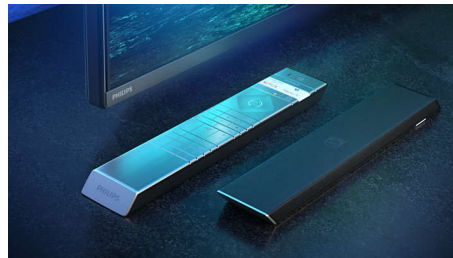

Material av hög kvalitet.

Material av hög kvalitet gör hela skillnaden på den här OLED+-TV:n. Högtalargallret i micromesh toppas med Kvadrats akustiskt transparenta högtalartyg i ullblandning, som gör att ljudet kan flöda fritt in i rummet. Den bakgrundsbelysta fjärrkontrollen är gjord i mjukt, hållbart framtaget Muirhead-läder.