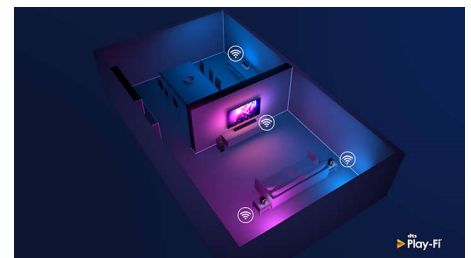

Kompatibel med DTS Play-Fi

Med DTS Play-Fi på din Philips-TV kan du ansluta till kompatibla högtalare i alla rum. Har du trådlösa högtalare i köket? Lyssna på filmen medan du gör tillugg eller håll koll på sportsändningen medan du fixar dryck till alla.