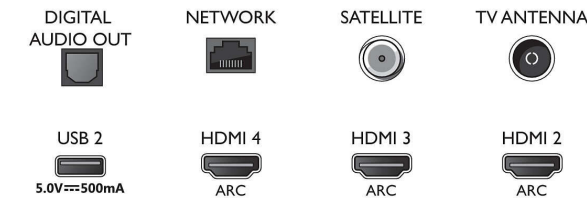

58PUS8545/12

- Enkel i bruk: Smart én-stopps menyknapp, Brukerhåndbok på skjermen
- Fastvareoppgraderbar: Automatisk fastvareoppgraderingsveiviser, Fastvare kan oppgraderes via USB, Elektronisk fastvareoppgradering
- Skjermformatjusteringer: Grunnleggende – fyll skjerm, Tilpass til skjerm, Avansert – flytt, Zoom, strekk ut, Bredskjerm
- Fjernkontroll: med tale
- Taleassistent*: Innebygd Google Assistant, Fjernkontroll med mikrofon., Fungerer med Alexa

Behandling

- Behandlingskraft: Quad Core

Connections

Side

Bottom

4K UHD LED Android-TV

146 cm (58") Ambilight-TV De viktigste HDR-formater støttes, P5 Perfect Picture Engine, Android-TV / AI-talekontroll

Spesifikasjoner

Lyd

- Utgangseffekt (RMS): 20 W
- Høyttalerkonfigurasjon: 2 x 10 W fulltonehøyttaler
- Lydforbedring: Automatisk volumutjevning, Dolby Atmos, 5-bånd equalizer, A.I.-lyd, Bassforbedring, Tydelig tale, Nattmodus