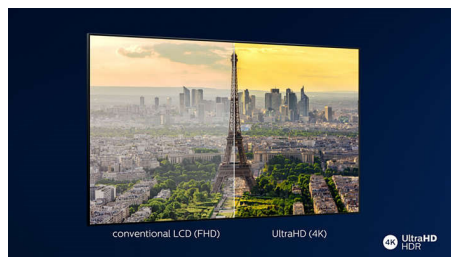

4K UHD HDR

Philips 4K UHD-TV er kompatibel med alle større HDR-formater, inkludert HDR10+ og

58PUS8545/12

Dolby Vision. Enten det er en serie du bare må se eller det nyeste videospillet, så vil skyggene være dypere, blanke overflater vil skinne mer og farger vil være mer naturtro.

Utforming

Metallramme i sølvkrom. Sentralt dreiestativ.