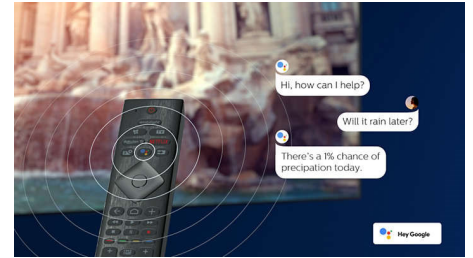

4K UHD HDR

Philips 4K UHD-TV er kompatibel med alle større HDR-formater, inkludert HDR10+ og

58PUS8545/12

Dolby Vision. Enten det er en serie du bare må se eller det nyeste videospillet, så vil skyggene være dypere, blanke overflater vil skinne mer og farger vil være mer naturtro.

Utforming

Metallramme i sølvkrom. Sentralt dreiestativ.

Taleassistent

Styr Philips Android TV-en med stemmen din. Vil du spille et spill, se på Netflix eller finne innhold og apper i Google Play-butikken? Bare fortell det til TV-en. Du kan til og med styre alle Google Assistant-kompatible smartenheter – du kan dimme lyset og stille inn termostaten på filmkvelden. Uten å forlate sofaen. Dagene med å lete etter fjernkontrollen til TV-en er over. Nå kan du bruke stemmen din til å styre Philips Smart TV-en via Alexa-aktiverte enheter, for eksempel Amazon Echo. Slå på TV-en, bytt kanal, bytt til spillkonsollen og mer med Alexa.