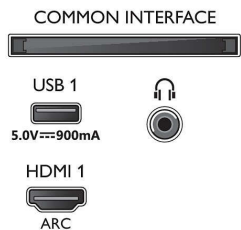

58PUS8545/12

- Enkel i bruk: Smart én-stopps menyknapp, Brukerhåndbok på skjermen
- Fastvareoppgraderbar: Automatisk fastvareoppgraderingsveiviser, Fastvare kan oppgraderes via USB, Elektronisk fastvareoppgradering
- Skjermformatjusteringer: Grunnleggende – fyll skjerm, Tilpass til skjerm, Avansert – flytt, Zoom, strekk ut, Bredskjerm
- Fjernkontroll: med tale
- Taleassistent*: Innebygd Google Assistant, Fjernkontroll med mikrofon., Fungerer med Alexa

Behandling

- Behandlingskraft: Quad Core

Connections

Side

Bottom

4K UHD LED Android-TV

146 cm (58") Ambilight-TV De viktigste HDR-formater støttes, P5 Perfect Picture Engine, Android-TV / AI-talekontroll

Spesifikasjoner