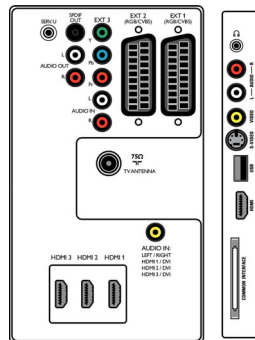

Tuner/Prijem/Vysielanie

- Vstup antény: 75 ohmový koaxiálny (IEC75)
- Pásmo tunera: Hyperband, S-kanál, UHF, VHF
- TV systém: PAL I, PAL B/G, PAL D/K, SECAM B/G, SECAM D/K, SECAM L/L', DVB COFDM 2K/8K
- Digitálna TV: Pozemné vysielanie DVB *
- Prehrávanie videa: NTSC, SECAM, PAL
- Displej tuneru: oscilátor PLL

Multimediálne aplikácie

- Multimediálne pripojenia: USB
- Formáty prehrávania: MP3, Súbory prezentácie

- (.alb), Statické obrázky JPEG

Vybavenie a vlastnosti

- Detský zámok: Detský zámok + Rodičovská kontrola
- Jednoduchá inštalácia: Automatické pomenovanie programov, Automatická inštalácia kanálov, Automatický systém ladenia, Autom. uloženie, Jemné ladenie, Digitálne ladenie PLL, Plug & Play
- Jednoduché používanie: 4 zoznamy obľúbených položiek, Automatické vyrovnávanie hlasitosti, Hlasitosť Delta na každú predvoľbu, Grafické užívateľské rozhranie, Ponuka na obrazovke, Zoznam programov, Sprievodca nastavením, Bočné ovládanie
- Hodiny: Časovač vypnutia, Budík
- Prispôbenia formátu obrazovky: 4:3, Automatický formát, Šírka filmu 14:9, Šírka filmu 16:9, Zväčšenie titulkov, Super zoom, Širokouhlá obrazovka
- elektronický sprievodca programom: Súčasné + ďalšie EPG
- Diaľkové ovládanie: TV
- Typ diaľkového ovládača: RCPF03E08B
- Teletext: 1 200-stránkový Hypertext