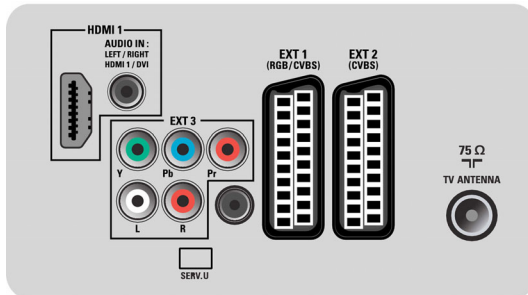

Multimédiás alkalmazások

- Multimédiás kapcsolatok: USB
- Lejátszási formátumok: MP3, JPEG állóképek

Kényelem

- Gyermekvédelem: Gyermekzár + A korhatár

beállítása

- Könnyen telepíthető: Automatikus programnév-beállítás, Automatikus csatornatelepítés (ACI), Automatikus hangolási rendszer (ATS), Automatikus csatornabeállítás, Finomhangolás, PLL digitális hangolás, Plug & Play
- Egyszerű használat: Automatikus hangerőszint-beállítás (AVL), Grafikus kezelői felület, On Screen Display, Beállítások asszisztens varázsló, Oldalsó kezelőszervek
- Óra: Elalváskapcsoló, Ébresztőóra, Ébresztő időzítés
- kapcsolat javítása: Easy link
- Képernyőformátum beállítás: 4:3, automatikus formátum, Film széthúzása, 14:9, Film széthúzása, 16:9, Felirat nagyítása, Super Zoom képnagyítás, Széles képernyő
- Elektronikus programfüzet: Mostani + következő EPG, 8 napos elektronikus programfüzet*
- Távvezérlő: TV
- Távvezérlő típusa: RCPF01E09B
- Teletext: 1000 oldalas Hypertext
- Fejlesztett Teletext: gyorstext, Műsorinformációs vonal
- Intelligens üzemmód: Játék, Film, Személyes,

Rear connectors

Side

Műszaki adatok

Energiatakarékos, Standard, Élénk

Hang

- Kimeneti teljesítmény (RMS): 2 x 10 W
- Hangrendszer: Nicam Stereo
- Hangzásjavítás: Automatikus hangerő-kiegyenlítő, Incredible Surround, Smart Sound