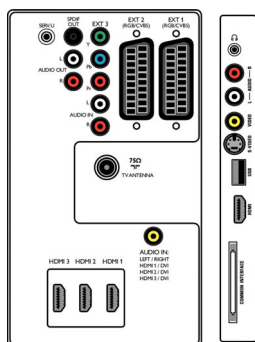

Tuner/Recepție/Transmisie

- Intrare antenă: 75 ohm, coaxial (IEC75)
- Benzi tuner: Hiperbandă, S-Channel, UHF, VHF
- Sistem TV: PAL I, PAL B/G, PAL D/K, SECAM B/G, SECAM D/K, SECAM L/L', DVB COFDM 2K/8K
- TV digital: DVB terestru *
- Redare video: NTSC, SECAM, PAL
- Afișare tuner: PLL

Aplicații multimedia

- Conexiuni multimedia: USB
- Formate de redare: MP3, Fișiere prezentare (.alb),

Imagini statice JPEG

Confort

- Protecție copii: Restricționare acces copii
- Ușor de instalat: Denumire automată a canalelor (ACI), Sistem de reglare automată (ATS), Memorie automată, Reglare fină, Reglaj digital PLL, Plug & Play
- Ușurință în utilizare: 4 liste favorite, Regl. automată volum AVL, Volum Delta per presetare, Interfață grafică pentru utilizator, On Screen Display, Listă de programe, Expert pentru configurarea setărilor, Control lateral
- Ceas: Temporizator de oprire, Ceas deșteptător
- Ajustări format ecran: 4:3, Format automat, Extindere film 14:9, Extindere film 16:9, Zoom subtitrare, Super zoom, Ecran lat
- Ghid electronic de programe: Ghid electronic de programe Now + Next
- Telecomandă: Televizor
- Tip telecomandă: RCPF03E08B
- Teletext: Hipertext - 1200 pagini
- Picture-in-Picture: Text Dual Screen
- Caracteristici superioare teletext: 4 pagini favorite,