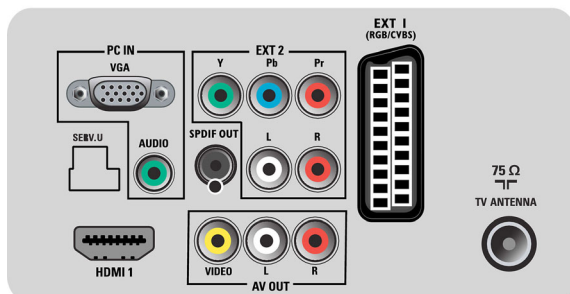

Lyd

- Utgangseffekt (RMS): 2 x 5 W
- Lydsystem: Nicam-stereo
- Lydforbedring: Automatisk volumutjevning, Incredible Surround, Smart Sound

Tilkoblingsmuligheter

- Lydutgang – digital: Koaksial (cinch)
- Antall Scart-kontakter: 1
- EasyLink (HDMI-CEC): Ettrykks avspilling, Systeminfo (menyspråk), EasyLink, System-standby
- Front-/sidetilkoblinger: CVBS inn, Audio v/h inn, USB 2.0
- Ext 1 Scart: Audio v/h, RGB
- HDMI 1: HDMI v 1.3
- Andre tilkoblinger: Komposittvideo (CVBS) ut, Monitor ut, L/R (Cinch), PC inn VGA + lyd v/h inn, S/PDIF ut (koaksial), Felles grensesnitt
- Ext 3: YPbPr, Audio v/h inn

Drift

- Strømnett: 220–240 V, 50 Hz
- Omgivelsestemperatur: 5 °C til 40 °C
- Effektforbruk i standby: 0,30 W
- Effektforbruk (typisk): 40 W

Tilbehør

- Vedlagt tilbehør: Bordstativ, Nettledning,

Hurtigstartveiledning, Brukerhåndbok, Garantisertifikat, Fjernkontroll, 2 x AAA-batterier, Programvareoversikt

Mål

- Bredde, apparat: 541 millimeter
- Høyde, apparat: 375,3 millimeter
- Dybde, apparat: 67,8 millimeter
- Produktvekt: 5,27 kg
- Bredde, apparat (med stativ): 541 millimeter
- Høyde, apparat (med stativ): 417,3 millimeter
- Dybde, apparat (med stativ): 150 millimeter
- Produktvekt (+stativ): 5,5 kg
- Eskebredde: 590 millimeter
- Eskehøyde: 489 millimeter
- Eskedybde: 162 millimeter
- Veggfeste-kompatibel: 100 x 100 mm

Rear connectors

Side

Utgivelsesdato
2023-08-01

Versjon: 6.6.6

EAN: 87 12581 46080 8

© 2023 Koninklijke Philips N.V.
Alle rettigheter forbeholdt.

Spesifikasjonene kan endres uten varsel. Varemerker tilhører Koninklijke Philips N.V. eller deres respektive eiere.

www.philips.com