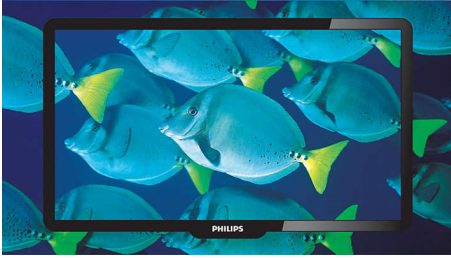

Klar og ren lyd

- Incredible Surround for bedre lydopplevelse
- 2 x 5 W RMS-lydeffekt

PHILIPS

LCD-TV
56 cm (22") HD-klar, digital-TV

Høydepunkter

Digital Crystal Clear

Digital Crystal Clear er en pakke med nyskapende bildefunksjoner som justerer og optimerer bildekvaliteten digitalt for optimal kontrast, farge og skarphet. Digital Crystal Clear gir like klare bilder som på kino.

Incredible Surround

Incredible Surround er en lydteknologi fra Philips som forstørrer lydfeltet dramatisk, slik at du blir omgitt av lyden fra alle kanter. Med den nyeste teknologien for elektronisk faseforskyvning blander Incredible Surround lyder fra venstre og høyre på en slik måte at den utvider den virtuelle avstanden mellom de to høyttalerne. Denne avstanden forbedrer stereoeffekten dramatisk og gir en mer naturlig lyddimension. Med Incredible Surround kan du nyte fullstendig surround-lyd med større dybde og bredde, uten bruk av ekstra høyttalere.