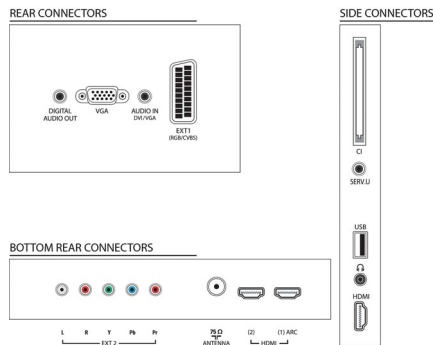

Hang

- Kimeneti teljesítmény (RMS): 20 W (2 x 10 W)
- Hangzásjavítás: Automatikusan hangerő-kiegyenlítő,

Clear Sound, Incredible Surround, Magas/mély hangszínszabályzó

Csatlakoztathatóság

- HDMI csatlakozók száma: 3
- HDMI funkciók: Audió visszirányító csatorna
- Komponens bemenetek (YPbPr) száma: 1
- EasyLink (HDMI-CEC): Távvezérelt áthurkolás, Rendszer-hangvezérlés, Rendszerekészlet, Pixel Plus csatlakozás (Philips), Lejátszás egy gombnyomásra, Rendszerinformáció (a menü nyelve)
- Scart csatlakozók (RGB/CVBS) száma: 1
- USB csatlakozók száma: 1
- Egyéb csatlakozások: Antenna IEC75, Általános interfész plusz (CI+), Digitális audiokimenet (koaxiális), PC-be VGA + Audió B/J be, Fejhallgató-kimenet

Tápellátás

- Hálózati tápellátás: AC 220-240 V; 50-60 Hz
- Környezeti hőmérséklet: 5 °C-tól 35 °C-ig
- Fogyasztás készenléti üzemmódban: $0,15\text{ W}$
- Energiacímke-osztály: B
- EU energiacímke szerinti teljesítmény: 49 W