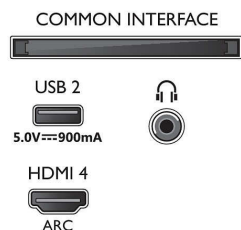

Android-TV

- Operativsystem: Android TV™ 10 (Q)
- Forhåndsinstallerte apper: Filmer fra Google Play*, Musikk fra Google Play*, Google-søk, YouTube, Netflix, Amazon Instant Video, BBC iPlayer, Amazon Prime Video, Disney+, Treningsapp, Spotify
- Minnestørrelse (Flash): 16 GB*

Smart TV-funksjoner

- Brukersamhandling: SimplyShare
- Interaktiv TV: HbbTV
- Program: Pause TV, USB-opptak*
- Enkel installering: Oppdag Philips-enheter

43PUS8546/12

automatisk, Veiviser for enhetstilkobling, Veiviser for nettverksinstallering, Innstillingsassistentveiviser

- Enkel i bruk: Smart én-stopps menyknapp, Brukerhåndbok på skjermen
- Fastvareoppgraderbar: Automatisk fastvareoppgraderingsveiviser, Fastvare kan oppgraderes via USB, Elektronisk fastvareoppgradering
- Skjermformatjusteringer: Grunnleggende – fyll skjerm, Tilpass til skjerm, Avansert – flytt, Zoom, strekk ut, Bredskjerm
- Fjernkontroll: med tale
- Taleassistent*: Innebygd Google Assistant, Fjernkontroll med mikrofon., Fungerer med Alexa

Multimedieprogrammer

- Formater for videoavspilling: Beholdere: AVI, MKV, H264/MPEG-4 AVC, MPEG-1, MPEG-2, MPEG-4, VP9, HEVC (H.265), AV1, HEVC
- Avspillingsformater for musikk: AAC, MP3, WAV, WMA (v2 opptil v9.2), WMA-PRO (v9 og v10)
- Tekstformatstøtte: .SRT, .SUB, .TXT, .SMI
- Avspillingsformater for bilde: JPEG, BMP, GIF, PNG, 360-bilde, HEIF

Connections

Side