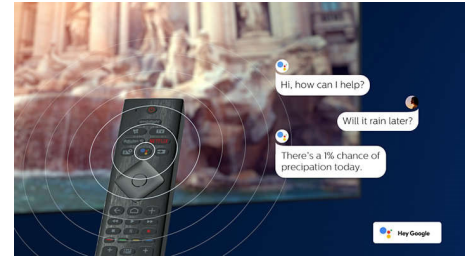

DTS Play-Fi-kompatibel

Med DTS Play-Fi på Philips-TV-en kan du koble til kompatible høyttalere i alle rom. Har du trådløse høyttalere på kjøkkenet? Hør på filmen mens du lager noe å bite i, eller hold deg oppdatert med sportskommentatorene mens du henter noe å drikke til gjestene.

HDMI 2.1 VRR og liten ventetid

Philips-TV-en har den nyeste HDMI 2.1-tilkoblingen og bytter automatisk til en innstilling med lav ventetid når du begynner å spille et spill på konsollen. VRR støttes for jevn action-spilling. Ambilight-spillmodus gir deg spenning rett inn i rommet.

Talekontroll med kunstig intelligens

Trykk på en knapp på fjernkontrollen for å snakke med Google Assistant. Kontroller TV-en eller Google Assistant-kompatible smarte hjemmeenheter med stemmen din. Eller be Alexa om å kontrollere TV-en via Alexa-aktiverte enheter.