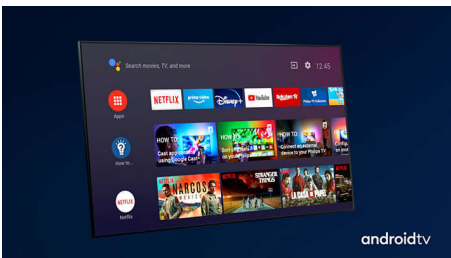

Android-TV

Philips Android-TV-en gir deg innholdet du vil ha, når du vil ha det. Du kan tilpasse hjemmeskjermen for å vise favorittappene dine, slik at det er enkelt å strøme filmene og TV-seriene du er glad i – eller fortsette fra der du slapp.