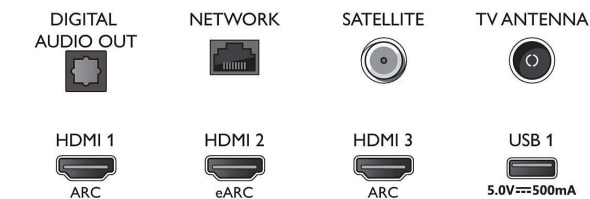

Multimedieprogrammer

- Formater for videoavspilling: Beholdere: AVI, MKV, H264/MPEG-4 AVC, MPEG-1, MPEG-2, MPEG-4, VP9, HEVC (H.265), AV1, HEVC
- Avspillingsformater for musikk: AAC, MP3, WAV, WMA (v2 opptil v9.2), WMA-PRO (v9 og v10)
- Tekstformatstøtte: .SRT, .SUB, .TXT, .SMI
- Avspillingsformater for bilde: JPEG, BMP, GIF, PNG, 360-bilde, HEIF

Connections

Side

Bottom

4K UHD LED Android-TV

Trisidig Ambilight-TV De viktigste HDR-formater støttes, P5 Perfect Picture Engine, 108 cm (43") Android-TV

Spesifikasjoner

Behandling

- Behandlingskraft: Quad Core