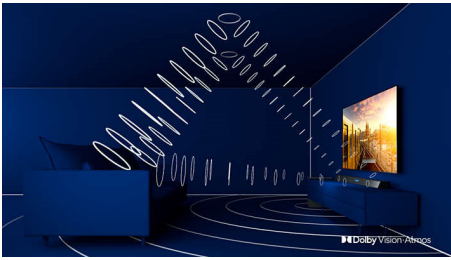

Dolby Vision + Dolby Atmos

Støtte for Dolbys førsteklasses lyd- og videoformater betyr at HDR-innholdet ser og høres fantastisk ut. Du kan glede deg over et bilde som gjenspeiler regissørens opprinnelige intensjoner, og oppleve romslig lyd med virkelig klarhet og dybde.