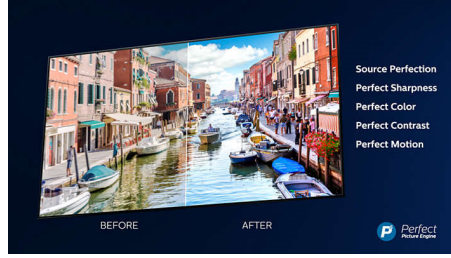

Philips P5 Picture Engine

Philips P5-motoren gir et bilde som er like strålende som filmene du liker å se på. Detaljene har betydelig mer dybde. Fargene er levende, mens hudfargene ser naturlige ut. Kontrasten er så skarp at du føler hver eneste detalj. Bevegelsen er helt jevn.