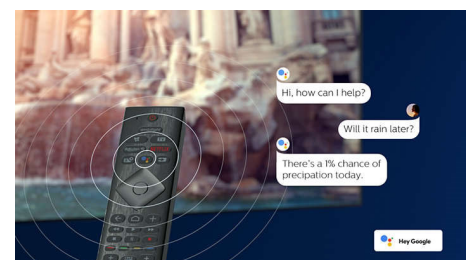

Breedbeeld en audio

Breedbeeld voor uw oren. Geluid afgestemd door audiofielen.

Spannende prestaties

Spannende prestaties. Heldere spraak. Krachtige bas.

TV-inhoud

Breid het gewone aanbod TV-programma's uit met Google Play Store en Philips App Gallery. Geniet eindelijk van films, TV, muziek, apps en games online. Nog meer voordelen.

Google Assistant ingebouwd

Bedien uw Philips Android TV met uw stem. Wilt u gamen, Netflix kijken of content en apps zoeken in de Google Play Store? Vraag het uw televisie. U kunt ook alle met Google Assistant compatibele Smart Home-apparaten met uw stem bedienen, om op een filmavondje bijvoorbeeld de lampen te dimmen en de thermostaat in te stellen, zonder van de bank te komen.