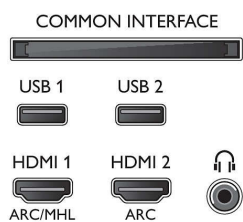

OLED+ 4K TV-geluid door Bowers & Wilkins
139 cm (55") Ambilight TV 4500 Picture Performance Index, HDR Perfect WCG 99%, P5 Perfect Picture Engine

55OLED903/12

Specificaties

Ambilight

- Ambilight-functies: Geïntegreerde Ambilight en Hue, Ambilight Music, Gamemodus, Past zich aan de muurkleur aan, Lounge-modus
- Ambilight-versie: Driezijdig

Beeld/scherm

- Beeldformaat: 16:9
- Schermdiagonaal (inch): 55 inch
- Schermdiagonaal (centimeters): 139 cm
- Display: 4K Ultra HD OLED
- Schermresolutie: 3840 x 2160

- Beeldengine: P5 Perfect Picture Engine
- Beeldverbetering: Perfect Natural Motion, Ultra-resolutie, Micro Dimming Perfect, HDR Perfect, 4500 PPI
- Schermdiagonaal (inch): 55 inch

Ondersteunde beeldschermresolutie

- Computeringangen op alle HDMI: tot 4K UHD 3840 x 2160 bij 60 Hz
- Video-ingangen op alle HDMI: tot 4K UHD 3840 x 2160 bij 60Hz
- Computeringangen op HDMI1/2: HDR

- ondersteund, HDR10/ HLG
- Video-ingangen op HDMI1/2: HDR ondersteund, HDR10/ HLG

Tuner/ontvangst/transmissie

- Twin Tuner
- Digitale TV: DVB-T/T2/T2-HD/C/S/S2
- Videoweergave: NTSC, PAL, SECAM
- MPEG-ondersteuning: MPEG2, MPEG4
- TV-programmagids*: Elektronische programmagids voor 8 dagen
- Signaalsterkte-indicator

Connections

Side