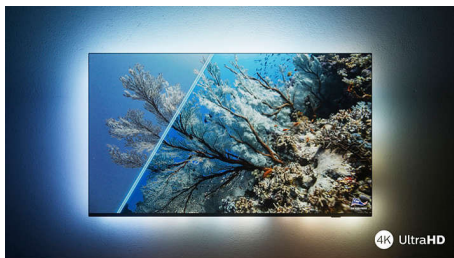

Živahna HDR-slika

Želite med gledanjem vsakega delčka filma uživati v popolni sliki? Vaš televizor Philips 4K UHD je združljiv z vsemi sodobnimi formati HDR, kar pomeni, da boste vedno uživali v jasni, čudovito ostri sliki. Videli boste vse podrobnosti, tudi v temnih ali svetlih scenah.