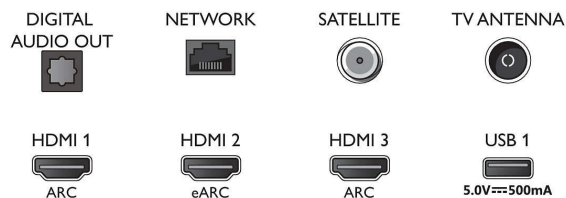

Dimenzije

- Širina izdelka: 1289,9 mm
- Višina izdelka: 749,7 mm
- Globina izdelka: 80,9 mm
- Teža izdelka: 17,4 kg
- Širina izdelka (s stojalom): 1289,9 mm
- Višina izdelka (s stojalom): 819,7 mm
- Globina izdelka (s stojalom): 269,8 mm
- Teža izdelka (s stojalom): 17,8 kg
- Širina škatle: 1425,0 mm
- Višina škatle: 867,0 mm
- Globina škatle: 160,0 mm
- Teža vključno z embalažo: 22,4 kg
- Širina stojala: 805,2/1085,2 mm
- Višina stojala: 70,0 mm
- Globina stojala: 269,8 mm
- Razdalja med 2 stojalom: 805,2/1085,2 mm
- Višina stojala do spodnjega roba televizorja: 70,0 mm
- Združljiv s stenskim nosilcem: 200 x 300 mm

Connections

Side

Bottom

Datum izdaje 2023-07-31

Različica: 6.3.1

EAN: 87 18863 03408 8

© 2023 Koninklijke Philips N.V.
Vse pravice pridržane.

Specifikacije se lahko spremenijo brez predhodnega obvestila. Blagovne znamke so v lasti podjetja Koninklijke Philips N.V. ali drugih lastnikov.