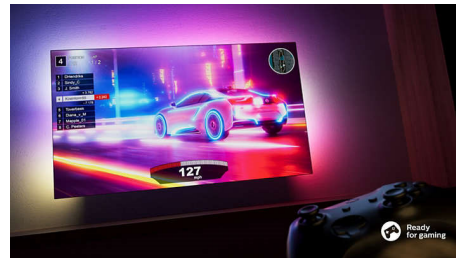

Pripravljen na igranje iger

Vaš Philipsov televizor je odličen za igranje iger. Po vklopu igralne konzole televizor samodejno preklopi na način izjemno hitre odzivnosti, kar med igranjem iger zagotavlja takojšnjo odzivnost in neverjetno tekočo grafiko. Tehnologiji HDMI 2.1 in VRR sta podprti, slog Ambilighta v načinu Igre pa bo v prostoru zagotovil pristno vzdušje.