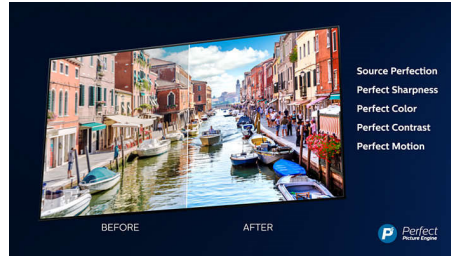

Processador de imagem Philips P5

O processador Philips P5 proporciona uma imagem tão brilhante como os conteúdos de que gosta. Os detalhes têm uma profundidade visivelmente superior. As cores são vivas, enquanto os tons de pele parecem naturais. O contraste é tão nítido que irá sentir todos os detalhes. Os movimentos são completamente suaves.