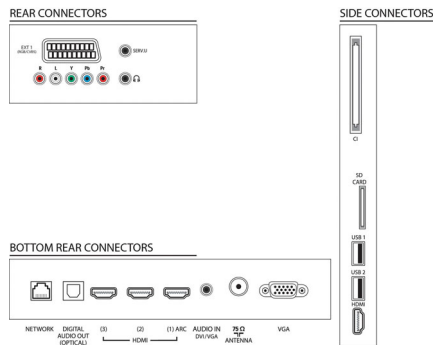

Multimediatoepassingen

- Videoweergaveformaten: Ondersteunde codecs; Containers: AVI, MKV, H264/MPEG-4 AVC, MPEG-1, MPEG-2, MPEG-4, WMV9/VC1
- Muziekweergaveformaten: AAC, MP3, WMA (versie 2 tot versie 9.2)
- Beeldweergaveformaten: JPEG
- Net TV: Inclusief

Comfort

- Gemakkelijk te installeren: Automatische detectie van Philips-apparaten, Zenderinstallatiewizard, Apparaataansluitwizzard, Netwerkinstallatiewizard, Instellingenwizzard
- Gebruiksgemak: Home-knop, Gebruikershandleiding op scherm, Knoppen met aanraakbediening
- PC-netwerkaansluiting: DLNA 1.5-gecertificeerd
- Aanpassingen van beeldformaat: Automatisch opvullen, Automatisch zoomen, Filmformaat 16:9, Superzoom, Niet geschaald, Breedbeeld
- Elektronische programmagids: Elektronische programmagids voor 8 dagen*
- Signaalsterkte-indicator
- Teletekst: 1200 pagina's Hypertext
- Firmware-upgrade mogelijk: Auto-upgradewizard voor firmware, Firmware te upgraden via USB, Onlinefirmware-upgrade

Geluid

- Uitgangsvermogen (RMS): 28 W (2 x 14 W)
- Geluidsverbetering: Automatische volumeregelaar, Kristalhelder geluid, Incredible Surround, Treble-en basregeling

Specificaties

Connectiviteit

- Aantal HDMI-aansluitingen: 4
- HDMI-functies: 3D, Audio Return Channel
- Aantal componentingangen (YPbPr): 1
- EasyLink (HDMI-CEC): Passthrough van afstandsbedieningen, Audiobediening, Stand-by, Via Plug & Play toevoegen aan beginscherm, Automatische aanpassing van de positie van ondertiteling (Philips), Pixel Plus Link (Philips), Afspelen met één druk op de knop
- Aantal scart-aansluitingen (RGB/CVBS): 1
- Aantal USB-aansluitingen: 2
- Draadloze verbinding: Geschikt voor draadloos LAN
- Andere aansluitingen: IEC75-antenne, Common Interface Plus (CI+), Ethernet-LAN RJ-45, SD-kaartsleuf (beeldopslag), Digitale audio-uitgang (optisch), PC-in VGA + audio L/R-in, Hoofdtelefoonuitgang, Serviceaansluiting