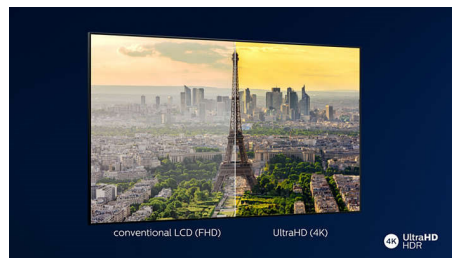

4K UHD HDR

Uw Philips 4K UHD-TV is compatibel met alle gangbare HDR-indelingen, waaronder HDR10+ en Dolby Vision. Of u nu een populaire serie bekijkt of de nieuwste videogame speelt: schaduwen zijn dieper, heldere oppervlakken stralen en kleuren zijn levensecht.

Ontwerp

Uw TV in een hoek of in een onhandige positie plaatsen? De centrale draaivoet zorgt ervoor dat u het scherm altijd onder een hoek kunt plaatsen. Hoe u de televisie ook plaatst, de zilveren rand geeft een geraffineerd tintje.

50PUS8505/12