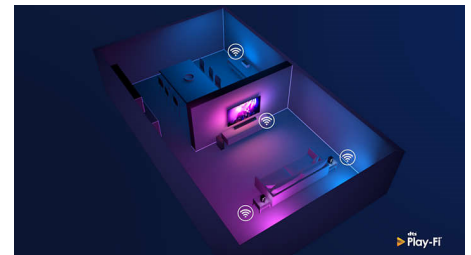

DTS Play-Fi

Met DTS Play-Fi op uw Philips-TV kunt u in elke kamer verbinding maken met compatibele luidsprekers. Hebt u draadloze luidsprekers in de keuken? Luister naar de film terwijl u een snack maakt of blijf op de hoogte van het sportcommentaar terwijl u iedereen een drankje geeft.

androidtv