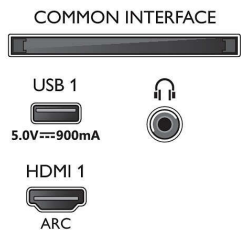

- Firmware-upgrade mogelijk: Auto-upgradewizard voor firmware, Firmware te upgraden via USB, Onlinefirmware-upgrade
- Aanpassingen van beeldformaat: Standaard - Schermvullend, Aanpassen aan scherm, Geavanceerd - Shift, Zoomen, uitrekken, Breedbeeld
- Afstandsbediening: met spraak
- Spraakassistent*: Google Assistant ingebouwd, Afstandsbediening met microfoon., Werkt met Alexa

Multimediatoepassingen

- Videoweergaveformaten: Containers: AVI, MKV, H264/MPEG-4 AVC, MPEG-1, MPEG-2, MPEG-4, WMV9/VC1, VP9, HEVC (H.265)
- Muziekweergaveformaten: AAC, MP3, WAV, WMA (versie 2 tot versie 9.2), WMA-PRO (v9 en v10)
- Ondersteunde ondertitelindelingen: .SRT, .SUB, .TXT, .SMI
- Beeldweergaveformaten: JPEG, BMP, GIF, PNG, 360 foto, HEIF

Bezig met verwerken

- Verwerkingskracht: Quad Core

Connections

Side

Bottom

4K UHD LED Android TV

126 cm (50") Ambilight TV Voornaamste HDR-indelingen ondersteund, P5 Perfect Picture Engine, Android TV / AI-spraakbediening