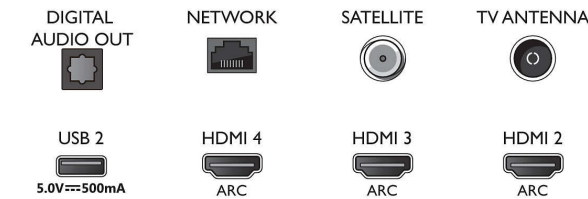

- Firmware-upgrade mogelijk: Auto-upgradewizard voor firmware, Firmware te upgraden via USB, Onlinefirmware-upgrade
- Aanpassingen van beeldformaat: Standaard - Schermvullend, Aanpassen aan scherm, Geavanceerd - Shift, Zoomen, uitrekken, Breedbeeld
- Afstandsbediening: met spraak
- Spraakassistent*: Google Assistant ingebouwd, Afstandsbediening met microfoon., Werkt met Alexa

Multimediatoepassingen

- Videoweergaveformaten: Containers: AVI, MKV, H264/MPEG-4 AVC, MPEG-1, MPEG-2, MPEG-4, WMV9/VC1, VP9, HEVC (H.265)
- Muziekweergaveformaten: AAC, MP3, WAV, WMA (versie 2 tot versie 9.2), WMA-PRO (v9 en v10)
- Ondersteunde ondertitelindelingen: .SRT, .SUB, .TXT, .SMI
- Beeldweergaveformaten: JPEG, BMP, GIF, PNG, 360 foto, HEIF

Bezig met verwerken

- Verwerkingskracht: Quad Core

Connections

Side

Bottom

4K UHD LED Android TV

126 cm (50") Ambilight TV Voornaamste HDR-indelingen ondersteund, P5 Perfect Picture Engine, Android TV / AI-spraakbediening

Specificaties

Geluid

- Uitgangsvermogen (RMS): 20W
- Luidsprekerconfiguratie: 2x 10 W luidspreker met volledig bereik
- Geluidsverbetering: Dolby Atmos, Helder klinkende dialogen, A.I.-geluid, 5-bands equalizer, Automatische volumeregelaar, Verbeterd basgeluid, Nachtmodus