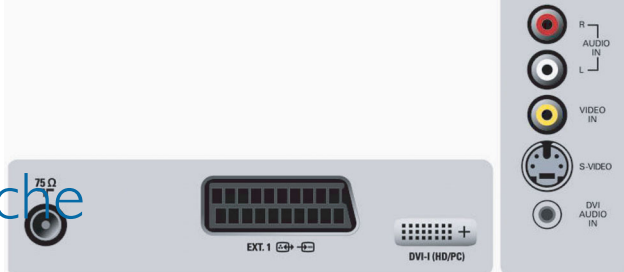

Flat TV
38 cm (15") LCD

Specifiche

15PF4121/01

Immagine/Display

- Formato: 4:3
- Dim. diagonale schermo (pollici): 15 pollici
- Dim. diagonale schermo (metrico): 38 cm
- Cabinet a colori: Silver/Black
- Risoluzione del display: 1024 x 768p
- Luminosità: 450 cd/m²
- Miglioramento dell'immagine: Crystal Clear, Scansione progressiva, Regolazione della nitidezza, Regolazione temperatura del colore, Combfilter 2D, funzione Contrast Plus
- Fattore di contrasto (tipico): 500:1
- Tipo di display: TFT LCD XGA Active Matrix
- Tempo di risposta (tipico): 16 ms
- Angolo visuale (orizzontale): 130 gradi
- Angolo visuale (verticale): 100 gradi
- Visualizzazione migliorata: Schermo antiriflesso

Risoluzione del display supportata

- Formati per computer: 640 x 480, 60, 67, 72, 75 Hz, 720 x 400, 70 Hz, 800 x 600, 56, 60, 72, 75 Hz, 832 x 624, 75 Hz, 1024 x 768, 60, 70, 75 Hz
- Formati video: 640 x 480i - 1Fh, 640 x 480p - 2Fh, 720 x 576i - 1Fh, 720 x 576p - 2Fh, 1280 x 720p - 3Fh, 1920 x 1080i - 2Fh

Sintonizzatore/Ricezione/Trasmissione

- Ingresso antenna: Coassiale da 75 Ohm (IEC75)
- Bande sintonizzatore: iperbanda, S-Channel, UHF, VHF
- sistema TV: PAL, PAL B/G, PAL D/K, PAL I, SECAM, SECAM B/G, SECAM D/K, SECAM L/L'
- Numero canali preimpostati: 100
- Riproduzione video: NTSC, PAL, SECAM
- Display sintonizzatore: PLL

Funzioni utili

- Facilità di installazione: Denominazione automatica programmi, Installazione canali autom. (ACI), Sistema sintonizzazione automatico (ATS), Autostore, Sintonia fine, Sintonia digitale PLL, Plug & Play, Nome del programma, Ordinamento
- Facilità d'uso: Regolazione automatica volume (AVL), Controllo menu, OSD (On Screen Display), Elenco programmi, Smart Picture, Smart Sound
- Orologio: Spegnimento automatico
- Regolazioni formato schermo: Compressione a 16:9, 4:3, Espansione 4:3
- Telecomando: TV
- Tipo di telecomando: RCFE05ZAU00
- Televideo: 10 pagine Smart Text
- Televideo migliorato: 4 pagine preferite, Riga informazione programma

Audio

- Equalizzatore: 5 bande
- Potenza in uscita (RMS): 2 x 2 W
- Sistema audio: Mono, Nicam Stereo, Virtual Dolby Surround
- Funzioni audio avanzate: Dynamic Bass migliorato

Connettività

- Numero di SCART: 1
- Collegamenti frontali / laterali: Ingresso audio, Ingresso CVBS, Uscita cuffia, Ingresso S-video
- EXT 1 SCART: Audio L/R, Ingresso/uscita CVBS, RGB
- Altri collegamenti: Antenna IEC75, Ingresso audio PC, DVI-I

Assorbimento

- Alimentazione: CA 90-240
- Temperatura ambiente: Da 5 ° C a 40 ° C
- Consumo energetico: 42 W
- Consumo energetico in standby: 1,5 W

Data di rilascio
2023-08-01

Versione: 2.0.12

EAN: 87 10895 94331 4

© 2023 Koninklijke Philips N.V.
Tutti i diritti riservati.

Le specifiche sono soggette a modifica senza preavviso. I marchi sono di proprietà di Koninklijke Philips N.V. o dei rispettivi detentori.

www.philips.com