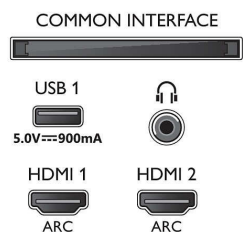

Specificaties

Ambilight

- Ambilight-functies: Geïntegreerde Ambilight en Hue, Ambilight Music, Gamemodus, Past zich aan de muurkleur aan, Lounge-modus
- Ambilight-versie: Driezijdig

Beeld/scherm

- Beeldformaat: 16:9
- Schermdiagonaal (inch): 65 inch
- Schermdiagonaal (centimeters): 164 cm
- Display: 4K Ultra HD-LED

- Schermresolutie: 3840 x 2160
- Beeldengine: P5 Perfect Picture Engine
- Beeldverbetering: Ultra-resolutie, HDR10+, Dolby Vision, Micro Dimming Pro, 1700 PPI
- Schermdiagonaal (inch): 65 inch

Ondersteunde beeldschermresolutie

- Computeringangen op alle HDMI: HDR ondersteund, HDR10/ HLG, tot 4K UHD 3840 x 2160 bij 60 Hz
- Video-ingangen op alle HDMI: tot 4K UHD 3840 x

2160 bij 60Hz, HDR ondersteund, HDR10/HLG (Hybrid Log Gamma), HDR10+/Dolby Vision

Tuner/ontvangst/transmissie

- Digitale TV: DVB-T/T2/T2-HD/C/S/S2
- Videoweergave: NTSC, PAL, SECAM
- MPEG-ondersteuning: MPEG2, MPEG4
- TV-programmagids*: Elektronische programmagids voor 8 dagen
- Signaalsterkte-indicator

Connections

Side