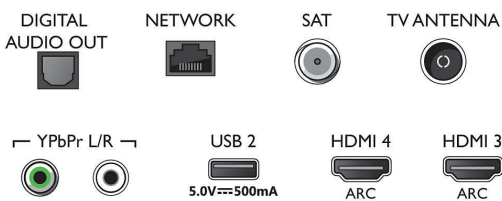

- Computeringangen op alle HDMI: HDR ondersteund, HDR10/ HLG, tot 4K UHD 3840 x 2160 bij 60 Hz
- Video-ingangen op alle HDMI: tot 4K UHD 3840 x

2160 bij 60Hz, HDR ondersteund, HDR10/HLG (Hybrid Log Gamma), HDR10+/Dolby Vision

Connections

Side

Bottom

Specificaties

- Teletekst: 1000 pagina's Hypertext
- HEVC-ondersteuning

Android TV

- Besturingssysteem (OS): Android TV™ 9 (Pie)
- Vooraf geïnstalleerde apps: Google Play Movies*, Google Play Music*, Google Search, YouTube
- Geheugen (flash): 16 GB*