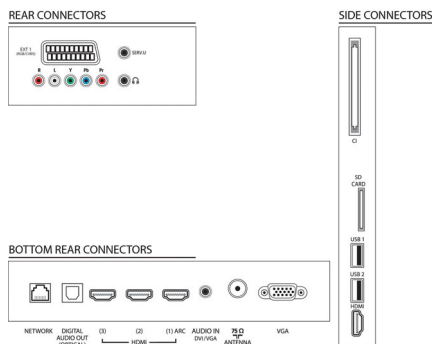

Vybavenie a vlastnosti

- Jednoduchá inštalácia: Automatická detekcia zariadení Philips, Sprievodca inštaláciou kanálov, Sprievodca pripojením zariadenia, Sprievodca inštaláciou siete, Sprievodca nastavením
- Jednoduché používanie: Tlačidlo Domov s jedným stlačením, Používateľská príručka na obrazovke, Dotykové ovládacie tlačidlá
- Pripojenie do siete PC: S certifikátom DLNA 1.5
- Prispôbenia formátu obrazovky: Automatické vyplnenie, Automatické priblíženie, Šírka filmu 16:9, Super zoom, Nezmenený formát, Širokouhlá obrazovka
- elektronický sprievodca programom: 8-dňový elektr. sprievodca programom*
- Indikátor sily signálu: áno
- Teletext: 1 200-stránkový Hypertext
- Aktualizovateľný firmware: Sprievodca automatickou aktualizáciou firmvéru, Firmvér aktualizovateľný cez USB, Firmvér aktualizovateľný online

Zvuk

- Výstupný výkon (RMS): 28 W (2 x 14 W)
- Zlepšenie kvality zvuku: Automatické vyrovnávanie

Technické údaje

hlasitosti, Čistý zvuk, Incredible Surround,
Ovládanie výšok a basov

Pripojiteľnosť

- Počet pripojení HDMI: 4
- Funkcie HDMI: 3D, Audio Return Channel
- Počet komponentov v (YPbPr): 1
- EasyLink (HDMI-CEC): Prepojenie cez diaľkové ovládanie, Systémové ovládanie zvuku, Pohotovostný režim systému, Pridaná funkcia Plug & play na úvodnú obrazovku, Automatický posun titulokov (Philips), Prepojenie Pixel Plus (Philips), Prehrávanie jedným dotykom
- Počet konektorov Scart (RGB/CVBS): 1
- Počet konektorov USB: 2
- Bezdrôtové pripojenie: Podpora bezdrôtovej siete LAN
- Iné pripojenia: Anténa IEC75, Common Interface Plus (CI+), Ethernet-LAN RJ-45, Zásuvka na karty SD (Video obchod), Digitálny zvukový výstup (optický), PC-vstup VGA + Zvukový L/P vstup, Slúchadlový výstup, Servisný konektor