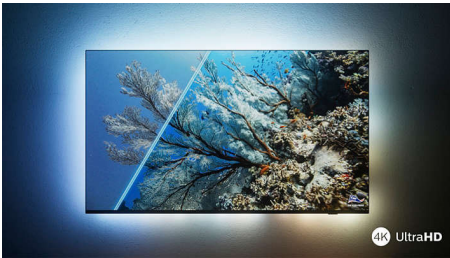

Philips LED
Telewizor LED Smart 4K
UHD

108 cm (43")
Dolby Vision i Dolby Atmos
Smart TV

43PUS7506

Elegancki wygląd. Doskonały obraz. Płynny ruch.

Telewizor Smart TV LED 4K UHD

Telewizor Philips 4K zawsze zapewni Ci doskonały obraz, bez względu na to, czy będziesz oglądać film, ulubiony program czy kanał sportowy. Programy HDR wyglądają wspaniale, a gry są płynne i dynamiczne. Dodatkowo otrzymasz doskonały dźwięk Dolby Atmos.

Płynny obraz, realistyczne kolory i niezwykła głębia

- Kinowy obraz i dźwięk. Dolby Vision i Dolby Atmos
- Doskonały do gier. Niski input lag.

Wygląda doskonale włączony i wyłączony

- Żywy obraz HDR. Telewizor 4K UHD Philips.
- Smukła, atrakcyjna konstrukcja
- Czarna matowa ramka, smukłe nóżki

PHILIPS

Telewizor LED Smart 4K UHD
108 cm (43") Dolby Vision i Dolby Atmos, Smart TV

Zalety

Obsługuje wszystkie główne formaty HDR

Telewizor 4K UHD Philips jest kompatybilny z większością formatów HDR, w tym Dolby Vision. Niezależnie od tego, czy oglądasz pasjonujący serial czy grasz w najnowszą grę, docenisz pogłębione cienie, jasne, lśniące powierzchnie i bardziej naturalne kolory.