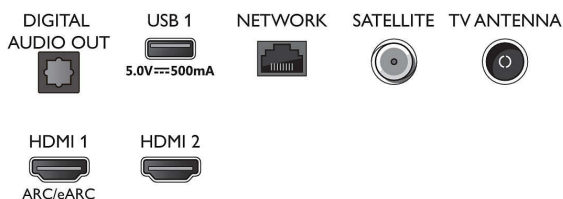

Możliwości połączeń

- Liczba wejść HDMI: 3
- Funkcje HDMI: Zwrotny kanał audio (ARC), 4K
- EasyLink (HDMI-CEC): Przesyłanie wiązki pilota, Sterowanie dźwiękiem, Tryb gotowości,

Connections

Side

Bottom

Dane techniczne

- Odtwarzanie jednym przyciskiem
- Liczba wejść USB: 2
- Połączenie bezprzewodowe: Jednopasmowa łączność Wi-Fi 802.11n 2x2
- Inne połączenia: Gniazdo anteny satelitarnej, Common Interface Plus (CI+), Cyfrowe wyjście audio (optyczne), Ethernet-LAN RJ-45, Wyjście słuchawkowe, Złącze usługi
- HDCP 2.3: Tak — wszystkie wejścia HDMI
- HDMI ARC: Tak, przez złącze HDMI1
- HDMI eARC: Tak, przez złącze HDMI1
- HDMI VRR: Tak w przypadku HDMI1 i HDMI2