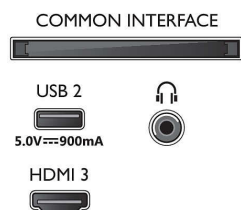

Przetwarzanie

- Moc przetwarzania: Dwurdzeniowy

Dźwięk

- Moc wyjściowa (RMS): 20 W
- Konfiguracja głośników: 2X10 W głośniki pełnozakresowe
- Funkcje poprawy dźwięku: Dźwięk oparty na sztucznej inteligencji, Wyraźne dialogi, Dolby Atmos, Tryb nocny, Domyślne ustawienie głośności, Wzmocnienie basów Dolby, Korektor A.I.

Możliwości połączeń

- Liczba wejść HDMI: 3
- Funkcje HDMI: Zwrotny kanał audio (ARC), 4K
- EasyLink (HDMI-CEC): Przesyłanie wiązki pilota, Sterowanie dźwiękiem, Tryb gotowości,

Connections

Side

Bottom

Dane techniczne