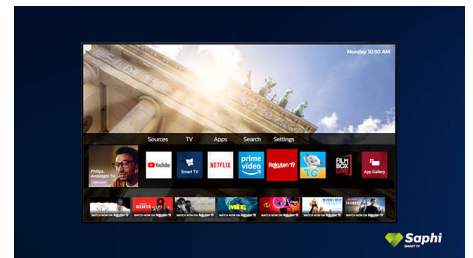

Telewizor Smart TV Saphi

SAPHI jest szybkim i intuicyjnym systemem operacyjnym, który sprawia, że korzystanie z Philips Smart TV to prawdziwa przyjemność. Ciesz się doskonałą jakością obrazu oraz łatwym dostępem do przejrzystego menu opartego na czytelnych ikonach, od którego dzieli Cię tylko jeden przycisk. Z łatwością korzystaj ze swojego telewizora i szybko przechodź do popularnych aplikacji Philips Smart TV, takich jak YouTube czy Netflix.