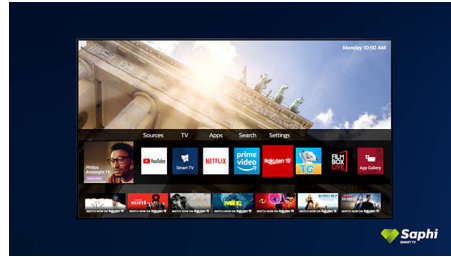

Telewizor Smart TV SAPHI

Szybki i intuicyjny system operacyjny SAPHI sprawia, że korzystanie z Philips Smart TV to prawdziwa przyjemność. Ciesz się doskonałą jakością obrazu oraz łatwym dostępem do przejrzystego menu opartego na czytelnych ikonach, od którego dzieli Cię tylko jeden przycisk. Z łatwością korzystaj ze swojego telewizora i szybko przechodź do popularnych aplikacji Philips Smart TV.

Łączność HDMI

Ready for gaming

Telewizor Philips jest wyposażony w najnowsze złącze HDMI i automatycznie przełącza się na ustawienie niskiego poziomu opóźnień po rozpoczęciu gry na konsoli.

Wykończenie

Szukasz telewizora, który pasuje do Twojego pokoju? Ten telewizor 4K Smart jest przystosowany do każdej okazji! Praktycznie bezramkowy ekran można umieścić w niemal

43PUS7506/12

każdym wnętrzu. Wąskie nóżki sprawiają wrażenie unoszenia ekranu nad telewizorem.

Wykończenie

Czarna matowa ramka, smukłe nóżki