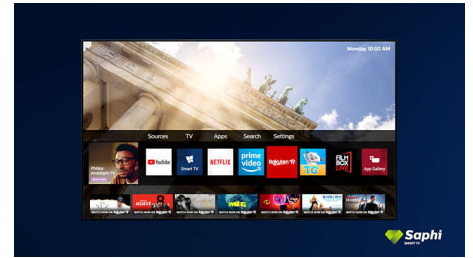

Kolekcja SAPHI TV

Kolekcja Philips TV. Netflix, Prime Video i nie tylko.