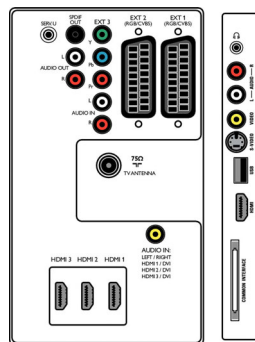

Aplicații multimedia

- Conexiuni multimedia: USB
- Formate de redare: MP3, Fișiere prezentare (.alb), Imagini statice JPEG

Confort

- Protecție copii: Restricționare acces copii
- Ușor de instalat: Denumire automată a programelor, Instalare automată a canalelor (ACI),

- Sistem de reglare automată (ATS), Memorie automată, Reglare fină, Reglaj digital PLL, Plug & Play
- Ușurință în utilizare: 4 liste favorite, Regl. automată volum AVL, Volum Delta per presetare, Interfață grafică pentru utilizator, On Screen Display, Listă de programe, Expert pentru configurarea setărilor, Control lateral
- Ceas: Temporizator de oprire, Ceas deșteptător
- Ajustări format ecran: 4:3, Format automat, Extindere film 14:9, Extindere film 16:9, Zoom subtitrare, Super zoom, Ecran lat
- Ghid electronic de programe: Ghid electronic de programe Now + Next
- Telecomandă: Televizor
- Tip telecomandă: RCPF05E08B
- Teletext: Hipertext - 1200 pagini
- Picture-in-Picture: Text Dual Screen
- Caracteristici superioare teletext: 4 pagini favorite, Linie de informații program
- Modul inteligent: Film, Standard, Viu

Sunet

- Egalizator: 5 benzi
- Putere de ieșire (RMS): 2 x 15 W